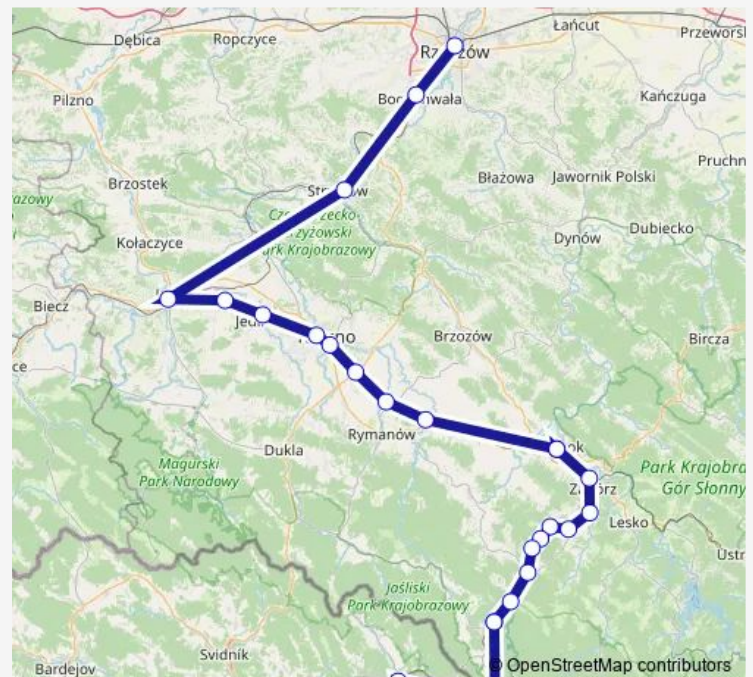

Besko

Sanok Miasto

Sanok

Zagorz

Tarnawa Dolna

Czaszyn

Morochow

Mokre Malopolskie

Thursday —

Friday —

Saturday 06:00

Sunday 06:00

Route info

Direction: Rzeszow Glowny

Stops: 27

Trip Duration: 4 hour 24 min

Medzilaborce-Rzeszów

BusMaps

Komancza Letnisko

Komancza

Nowy Lupkow

Lupkow

Medzilaborce mesto

Medzilaborce