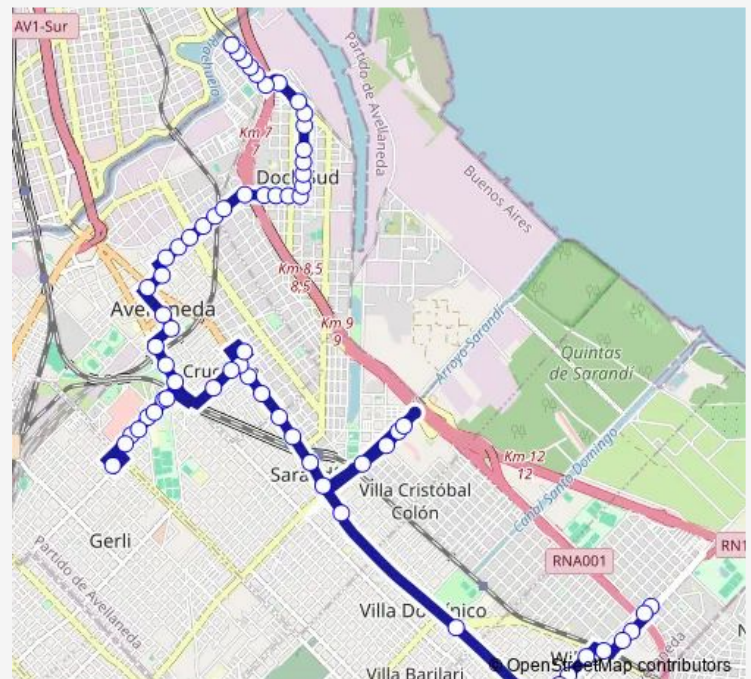

Avenida LAS Flores 920

Avenida LAS Flores 834

Avenida Ramón Franco 6108-6190

Martín Fierro 522

Martín Fierro 322

Martín Fierro 214

Martín Fierro 101-149

Martín Fierro 2-64

Avenida Bartolomé Mitre 2719-2799

Avenida Bartolomé Mitre 2507

Avenida Bartolomé Mitre 2301-2349

Route schedule

Avenida LAS Flores 1202 — J. M. Montaña 101-199

Monday 05:00-23:40

Tuesday 05:00-23:40

Wednesday 05:00-23:40

Thursday 05:00-23:40

Friday 05:00-23:40

Saturday 05:00-23:40

Sunday 05:00-23:40

Route info

Direction: Avenida LAS Flores 1202

Stops: 66

Trip Duration: 1 hour 16 min

570r4 — Jmavel570

Avenida Bartolomé Mitre 2101-2199

Pasaje Monseñor Bartolomé Ayrolo 12

Estanislao Zeballos 1955

Republic DE Líbano 49-99

Republic DE Líbano 293

Avenida General Güemes 650

Avenida General Güemes 806