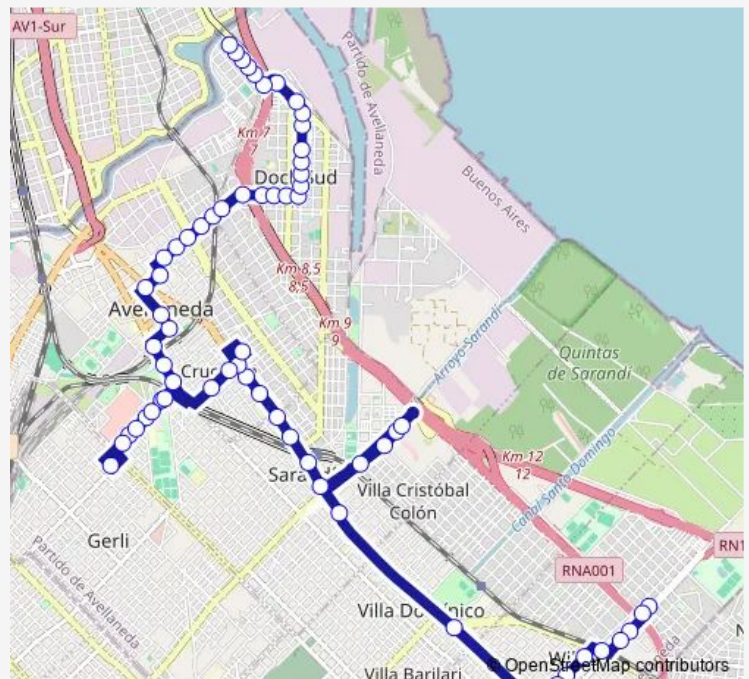

Avenida LAS Flores 920

Avenida LAS Flores 834

Avenida Ramón Franco 6108-6190

Martín Fierro 522

Martín Fierro 322

Martín Fierro 214

Martín Fierro 101-149

Martín Fierro 2-64

Avenida Bartolomé Mitre 2719-2799

Avenida Bartolomé Mitre 2507

Avenida Bartolomé Mitre 2301-2349

Route schedule

Avenida LAS Flores 1202 — J. M. Montaña 101-199

Monday 05:00-23:40

Tuesday 05:00-23:40

Wednesday 05:00-23:40

Thursday 05:00-23:40

Friday 05:00-23:40

Saturday 05:00-23:40

Sunday 05:00-23:40

Route info

Direction: Avenida LAS Flores 1202

Stops: 66

Trip Duration: 1 hour 16 min

570R4 — Jmavel570

Avenida Bartolomé Mitre 2101-2199

Pasaje Monseñor Bartolomé Ayrolo 12

Estanislao Zeballos 1955

Republic DE Líbano 49-99

REPUBLIC DE LÍBANO 293

Avenida General Güemes 650

Avenida General Güemes 806