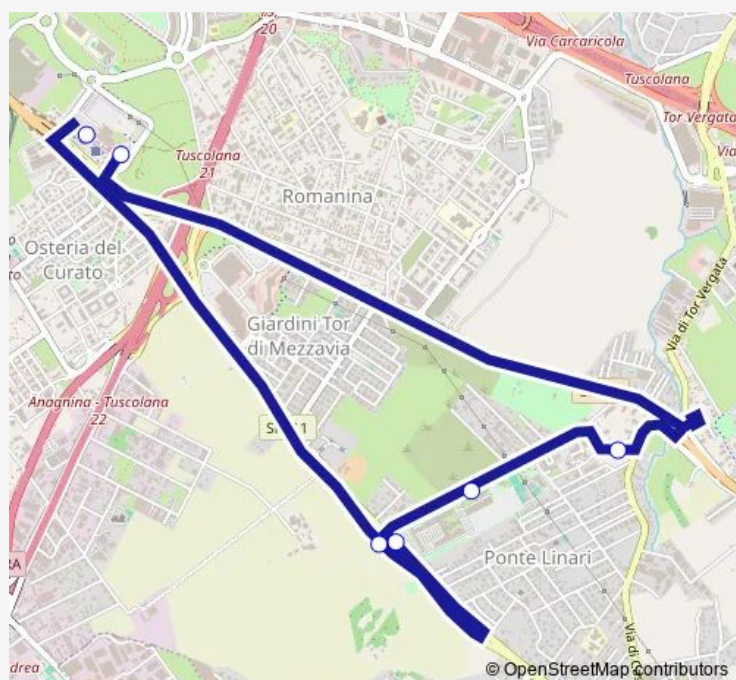

Bus Roma Anagnina - Roma Anagnina # RInv9a

[Go to website](#)

Direction

Roma | Anagnina (Metro A) # f3583 — Roma | Anagnina (Metro A) # f3582

6 stops

[Open route schedule](#)

Roma | Anagnina (Metro A) # f3583

Roma | Via Anagnina (Ericsson Campus) # f12787

Roma | Via Anagnina (Ericsson Campus) # f12780

Regione Lazio # 1121

Roma | Ist. Superiore L.Radice # f10101

Roma | Anagnina (Metro A) # f3582

Route schedule

Roma | Anagnina (Metro A) # f3583 — Roma | Anagnina (Metro A) # f3582

Monday	06:30-18:00
Tuesday	06:30-18:00
Wednesday	06:30-18:00
Thursday	06:30-18:00
Friday	06:30-18:00
Saturday	—
Sunday	—

Route info

Direction: Roma | Anagnina (Metro A) # f3583

Stops: 6

Trip Duration: 0 hour 16 min