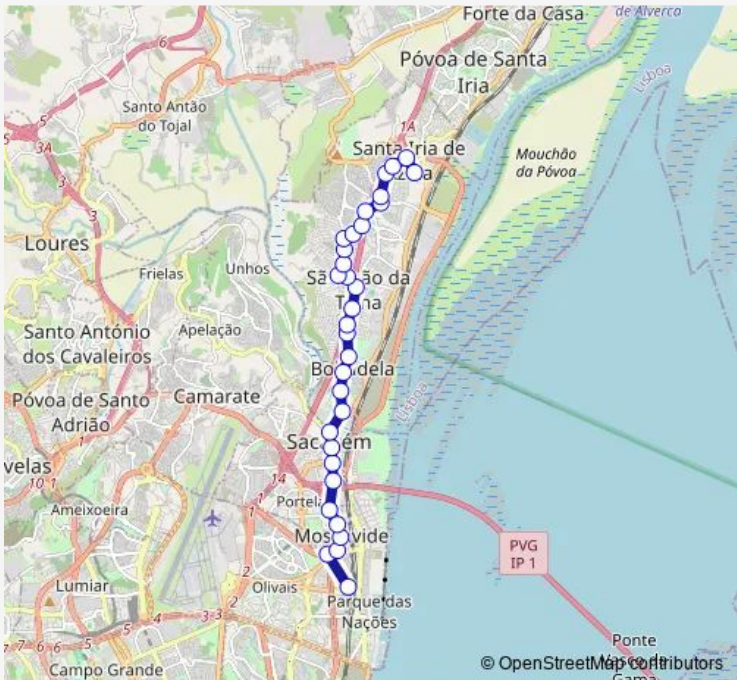

Bus 316 - Lisboa (Estação Oriente) - Santa Iria de Azóia

[Go to website](#)

Direction
 Lisboa (Est Oriente) — Sta Iria Azóia (Lgo Franc Xavier)
 32 stops
[Open route schedule](#)

- Lisboa (Est Oriente)
- Lisboa (Olivais) Pç José Queirós Est Serviço
- Lisboa (Olivais) Av Boa Esperança
- Moscavide (Av Moscavide)
- Moscavide (Av Moscavide) Igreja
- Moscavide (EN 6-1) Edp
- Sacavém (EN 6-1) Edp (Grupo Exploração Sul)
- Sacavém (EN 6-1) Fábrica
- Sacavém (EN 10) Clínica Sto António
- Sacavém (Pç República) Est Serviço
- Bobadela (R Jarros)
- Bobadela (R Salgueiro Maia) B Pretrogal
- Bobadela (R Amílcar Cabral) Pastelaria
- Bobadela (Lgo Inf D Henrique)
- Bobadela (R D Af Henriques) (X) Bº Figueira
- S João Talha (R D Af Henriques) (X) Bº Fraternidad
- S João Talha (R D Af Henriques) Stand
- S João Talha (R D Af Henriques) Centro Comercial
- Vale Figueira (R D Nuno Álv Pereira) Fábrica
- Vale Figueira (R Angola) Jardim Parque
- Vale Figueira (R Alf Vit Costa) Qta Casa Branca

Route schedule
 Lisboa (Est Oriente) — Sta Iria Azóia (Lgo Franc Xavier)

Monday	05:40-01:10 ⁺¹
Tuesday	05:40-01:10 ⁺¹
Wednesday	05:40-01:10 ⁺¹
Thursday	05:40-01:10 ⁺¹
Friday	05:40-01:10 ⁺¹
Saturday	05:45-01:10 ⁺¹
Sunday	06:45-01:10 ⁺¹

Route info
 Direction: Lisboa (Est Oriente)
 Stops: 32
 Trip Duration: 0 hour 35 min

316 - Lisboa (Estação Oriente) - Santa Iria de Azóia **BusMaps**

Bº Maroitas (R Alf Vit Costa)

Bº Maroitas (R Alf Vit Costa)