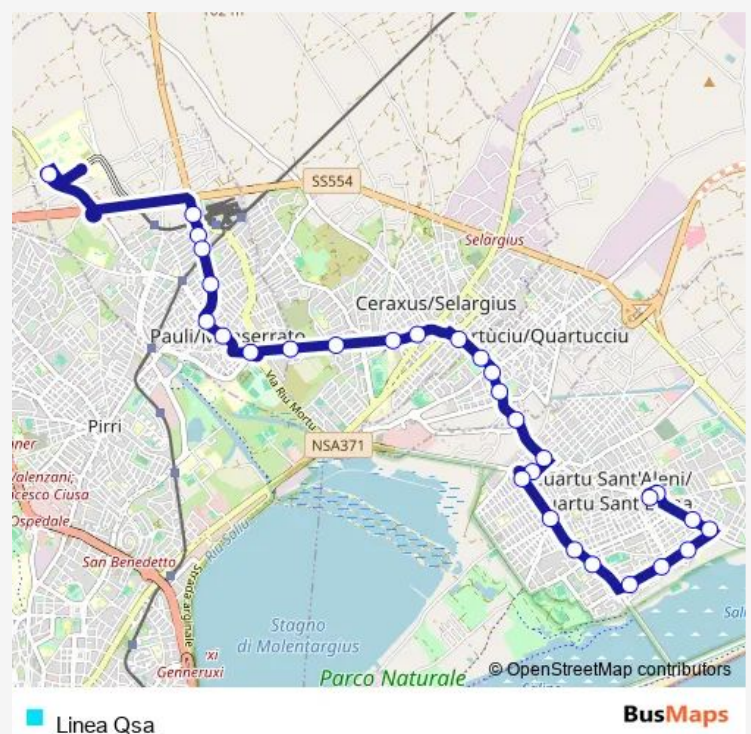

Colombo (scuole)

Colombo (ang. via Meucci)

Marconi (ang. via Volta)

Brigata Sassari (CTM Point)

Brigata Sassari (ang. via Lombardia)

Brigata Sassari (ex Fornaci)

Don Minzoni (scuole)

Don Minzoni (ang. via Nazionale)

Gallus (ang. vico Gallus)

Gallus (Torre)

Manin (portici)

Route schedule

4 Novembre (fronte via Fiume) — Santa Maria Chiara (fronte via Calamattia)

| | |
|-----------|-------------|
| Monday | 20:13-21:10 |
| Tuesday | 20:13-21:10 |
| Wednesday | 20:13-21:10 |
| Thursday | 20:13-21:10 |
| Friday | 20:13-21:10 |
| Saturday | 20:13-21:10 |
| Sunday | 20:13-21:10 |

Route info

Direction: 4 Novembre (fronte via Fiume)

Stops: 38

Trip Duration: 0 hour 35 min

Manin (fronte via Sauro)

Istria (ang. via Gorizia)

Istria (fronte Municipio)

Trieste (ang. via Bezzecca)

Trieste (Poste)

Trieste (fronte via Tirana)

Trieste (ang. via Monte Arci)

Cabras (ang. vico Zuddas)

Cabras (ang. via Monte Marganai)

Cabras (fronte Polizia Municipale)

Cabras (cantina sociale)

Italia (passaggio livello)