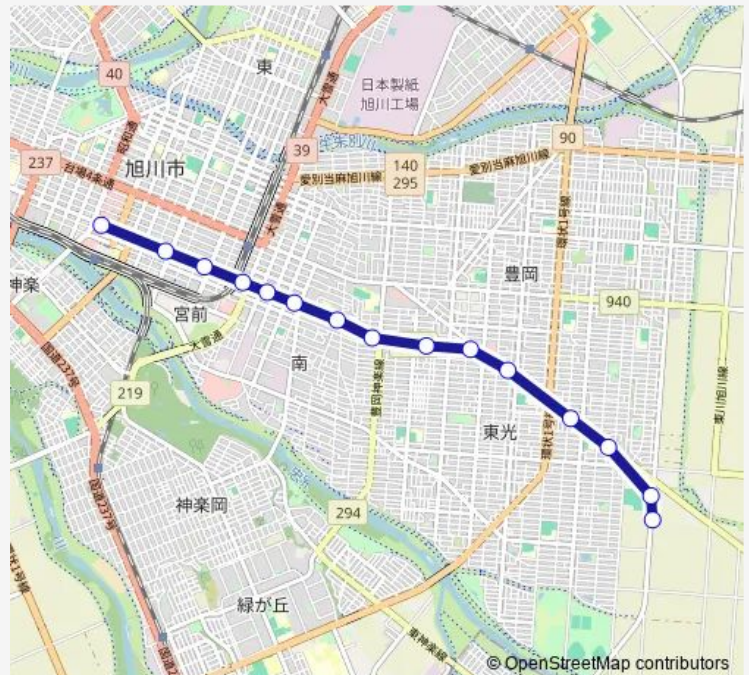

Tuesday 09:25-22:45

Wednesday 09:25-22:45

Thursday 09:25-22:45

Friday 09:25-22:45

Saturday 09:25-22:45

Sunday 09:25-22:45

Route info

Direction: 1条8丁目

Stops: 15

Trip Duration: 0 hour 29 min

18-共栄・1条線

Direction

共栄バスセンター — 1条7丁目

15 stops

[Open route schedule](#)

共栄バスセンター