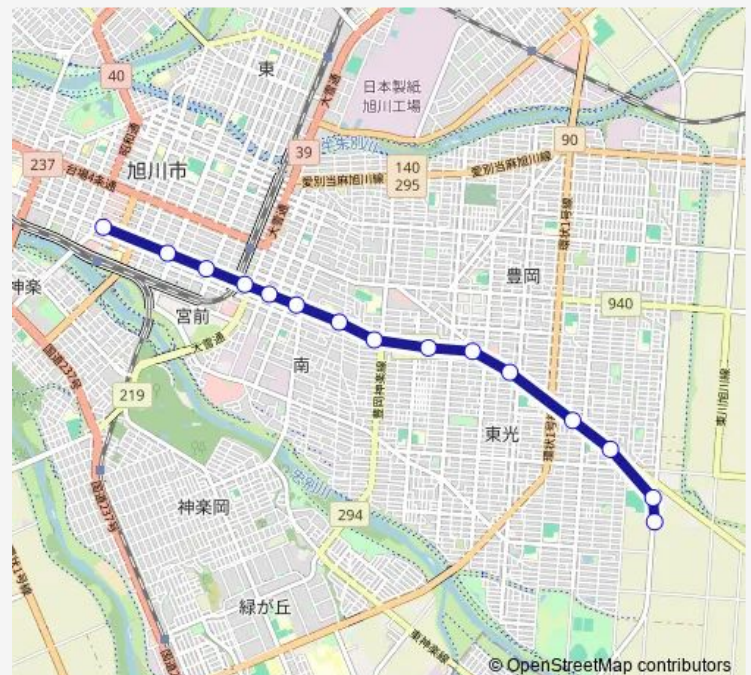

Tuesday 09:25-22:45

Wednesday 09:25-22:45

Thursday 09:25-22:45

Friday 09:25-22:45

Saturday 09:25-22:45

Sunday 09:25-22:45

Route info

Direction: 1条8丁目

Stops: 15

Trip Duration: 0 hour 29 min

18-共栄・1条線

BusMaps

Direction

共栄バスセンター — 1条7丁目

15 stops

[Open route schedule](#)