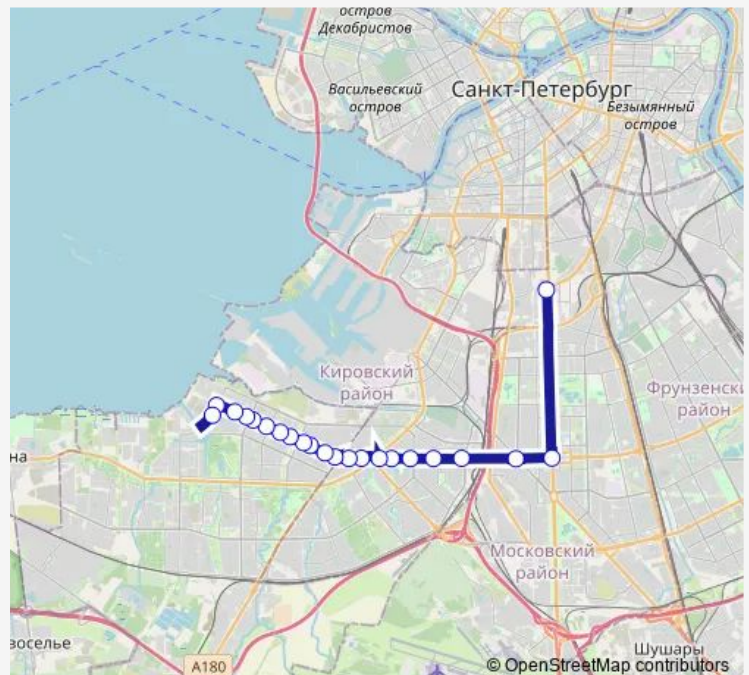

Ст.Метро Ленинский Пр.

УЛ. Зины Портновой

Соломахинский Проезд

Кронштадтская Площадь

ПР. Стачек

Морской Технический Университет

ПР. Маршала Жукова, УГ. Ленинского Пр.

Ленинский Пр.,95

### Route schedule

Ст.М. Московские Ворота — ПР. Героев, 26

Monday 06:00-24:00

Tuesday 06:00-24:00

Wednesday 06:00-24:00

Thursday 06:00-24:00

Friday 06:00-24:00

Saturday 06:00-24:00

### Route info

Direction: Ст.М. Московские Ворота

Stops: 22

Trip Duration: 0 hour 34 min

■ K-226 — ул. Рихарда Зорге-ст. метро Московская