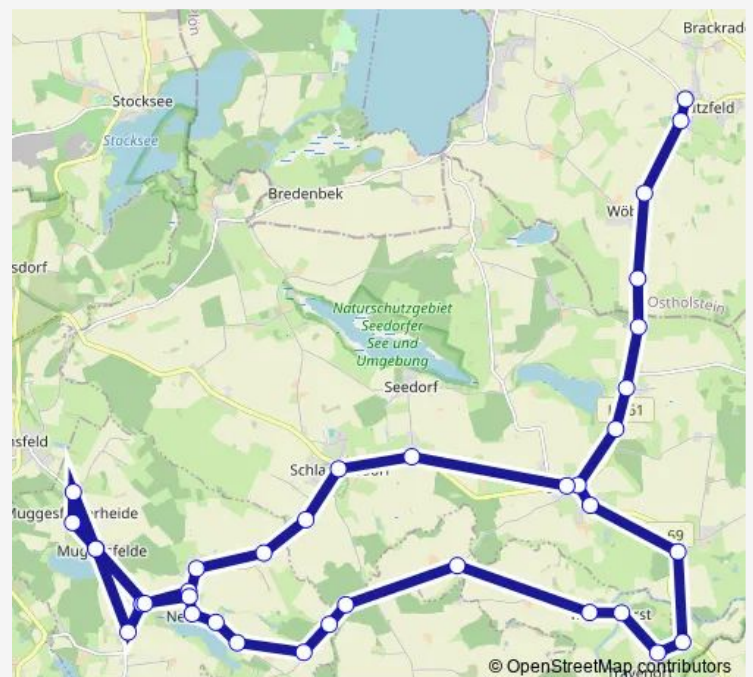

### Direction

Schlamersdorf, Schule — Bosau-Hutzfeld Heinrich-Harms-Schule

11 stops

[Open route schedule](#)

Schlamersdorf, Schule

Schlamersdorf, Am Markt

Seedorf, Seedorfer Allee

Berlin (Seedorf), Unter den Linden

Bahrenkrug, Abzweigung

Seedorf, Seekamp

Seedorf, Liethkaten

Bosau-Wöbs Abzw. Hörsten

Bosau-Wöbs Wöbser Straße

Bosau-Hutzfeld Wischhofweg

Bosau-Hutzfeld Heinrich-Harms-Schule

### Route schedule

Schlamersdorf, Schule — Bosau-Hutzfeld Heinrich-Harms-Schule

Monday 07:31

Tuesday 07:31

Wednesday 07:31

Thursday 07:31

Friday 07:31

Saturday —

### Route info

Direction: Schlamersdorf, Schule

Stops: 11

Trip Duration: 0 hour 15 min