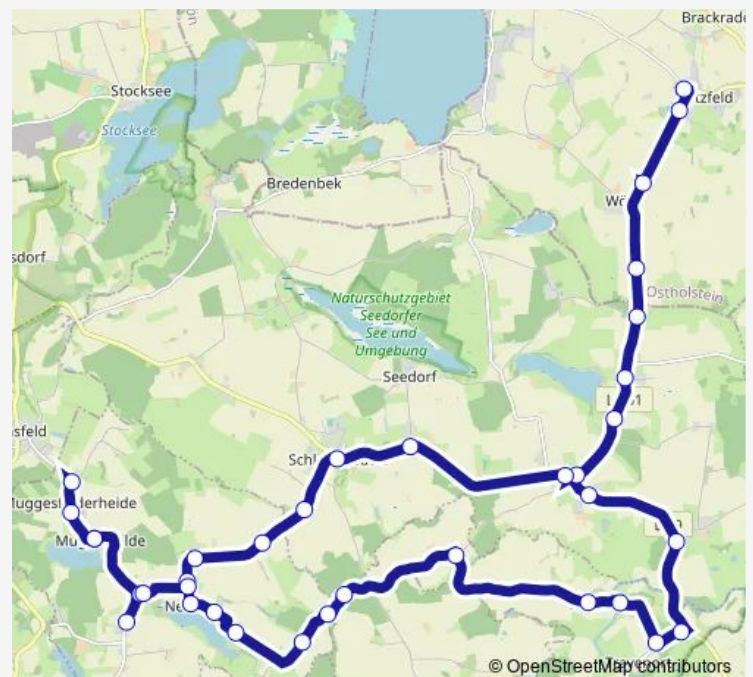

Bahrenkrug, Abzweigung

Seedorf, Seekamp

Seedorf, Liethkaten

Bosau-Wöbs Abzw. Hörsten

Bosau-Wöbs Wöbser Straße

Bosau-Hutzfeld Wischhofweg

Bosau-Hutzfeld Heinrich-Harms-Schule

Route schedule

Schlamersdorf, Schule — Bosau-Hutzfeld Heinrich-Harms-Schule

Monday 07:31

Tuesday 07:31

Wednesday 07:31

Thursday 07:31

Friday 07:31

Saturday —

Sunday —

Route info

Direction: Schlamersdorf, Schule

Stops: 11

Trip Duration: 0 hour 15 min

Direction

Bosau-Hutzfeld Heinrich-Harms-Schule — Schlamersdorf, Schule

11 stops

[Open route schedule](#)

Bosau-Hutzfeld Heinrich-Harms-Schule

Bosau-Hutzfeld Wischhofweg

Bosau-Wöbs Wöbser Straße

Bosau-Wöbs Abzw. Hörsten

Seedorf, Liethkaten

Seedorf, Seekamp

Bahrenkrug, Abzweigung

Berlin (Seedorf), Unter den Linden