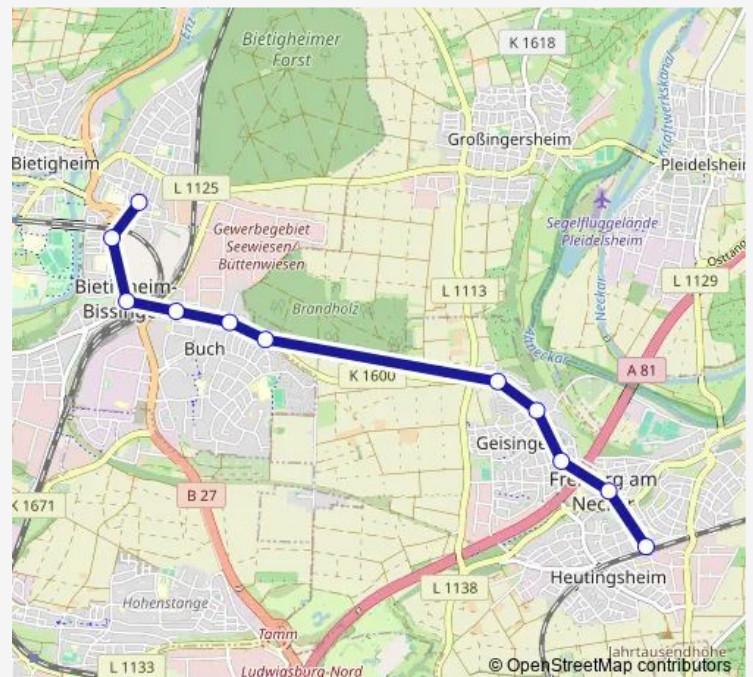

### Direction

Freiberg (N) — Bietigheim Krankenhaus

11 stops

[Open route schedule](#)

Freiberg (N)

Freiberg (N) Stadtzentrum

Freiberg (N) Bilfinger Str.

Freib.(N) Geis. Dorfplatz

### Route schedule

Freiberg (N) — Bietigheim Krankenhaus

Monday 06:35-20:35

Tuesday 06:35-20:35

Wednesday 06:35-20:35

Thursday 06:35-20:35

Friday 06:35-20:35

Saturday —

### Route info

Direction: Freiberg (N)

Stops: 11

Trip Duration: 0 hour 20 min

564

**Direction**

Bietigheim Krankenhaus — Freiberg (N)

11 stops

## Route schedule

Bietigheim Krankenhaus — Freiberg (N)

Monday 06:00-20:00

Tuesday 06:00-20:00

Wednesday 06:00-20:00

Thursday 06:00-20:00

Friday 06:00-20:00

Saturday —