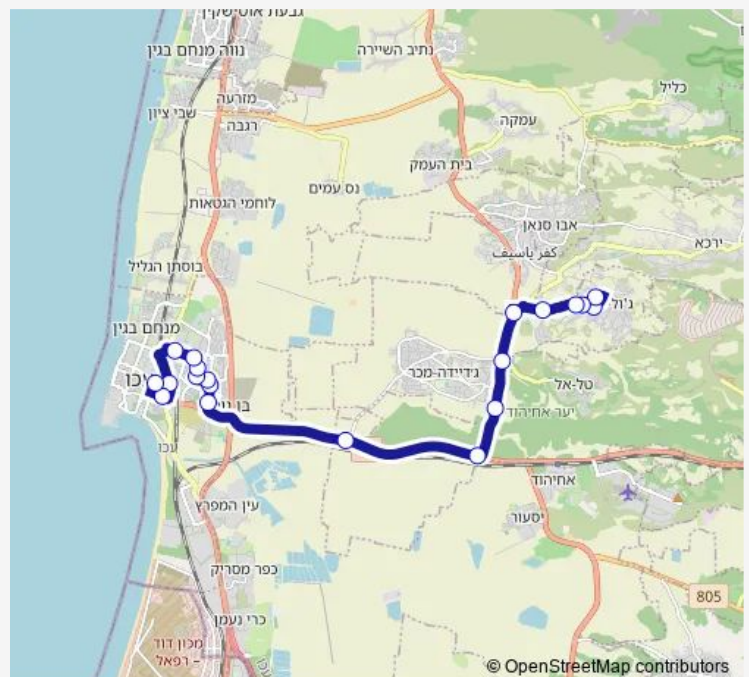

בן עמי/דוד רמז מכבי אש

ת.מרכזית עכו/דרך הארבעה

Route schedule

תנועת נוער/ג'וליס — ת.מרכזית עכו/דרך הארבעה

Monday	07:45-14:00
Tuesday	07:45-14:00
Wednesday	07:45-14:00
Thursday	07:45-14:00
Friday	10:30-12:15
Saturday	19:30-21:30
Sunday	07:45-14:00

Route info

Direction: תנועת נוער/ג'וליס

Stops: 20

Trip Duration: 0 hour 21 min

Direction

תנועת נוער/ג'ולים — ת.מרכזית עכו/דרך הארבעה

26 stops

[Open route schedule](#)

Saturday —

Sunday 13:00-16:30

Route info

Direction: ת.מרכזית עכו/דרך הארבעה

Stops: 27

Trip Duration: 0 hour 31 min

שכונת חיילים משוחררים 1

התחנה לבריאות המשפחה