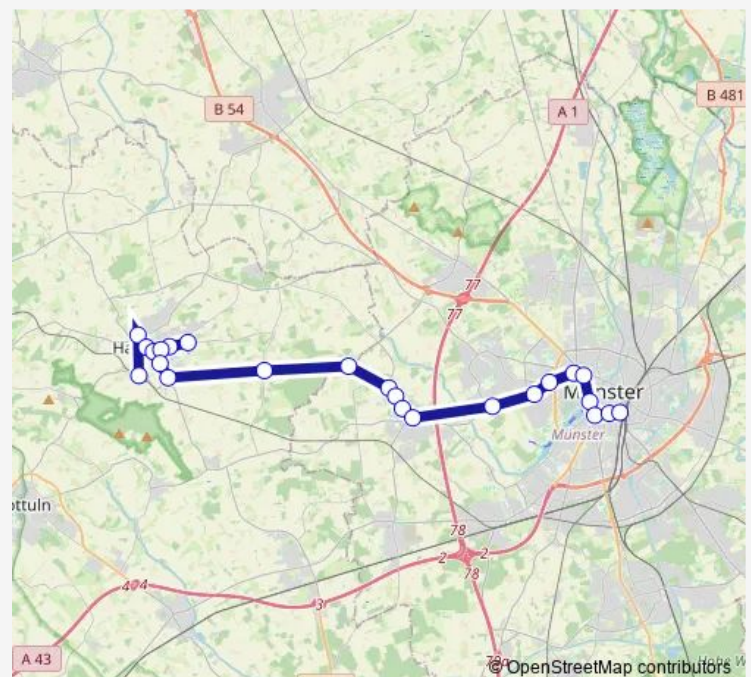

Hohenholte, Timmermann

Hohenholte, Ortsmitte

Hohenholte, Herkentrup

Route schedule

Münster Hauptbahnhof — Havixbeck, Bahnhof

Monday 12:25-13:15

Tuesday 12:25-13:15

Wednesday 12:25-13:15

Thursday 12:25-13:15

Friday 12:25-13:15

Saturday —

Sunday —

Route info

Direction: Münster Hauptbahnhof

Stops: 37

Trip Duration: 1 hour 1 min

564 — Hauptbahnhof - Ludgeriplatz - Hoyastraße - Ortsmitte - Bahnhof - Ortsmitte - Dionysiusstraße - ...

Hohenholte, Gr. Osterholt

Walingen, Kreuzung

Walingen, Kiebitzheide

Walingen, Edelkamp

Walingen, Böckenholt