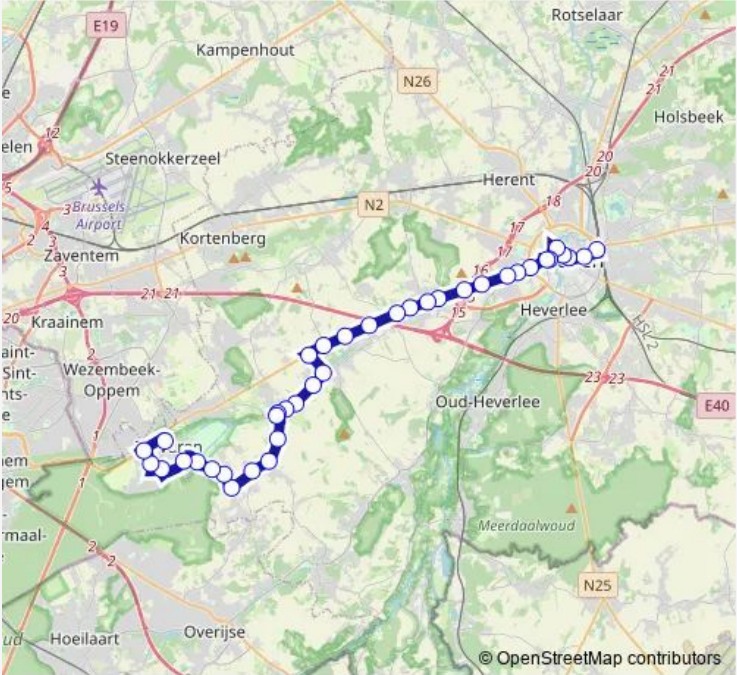

Bus 564 Leuven - Duisburg - Tervuren

[Go to website](#)

Direction
 Tervuren Centrum — Bertem Oud Station
 24 stops
[Open route schedule](#)

- Tervuren Centrum
- Tervuren Kerk
- Tervuren Hertenbergstraat
- Tervuren Eekhoornlaan
- Tervuren Kerkhof
- Duisburg Hertswegenstraat
- Duisburg Beeldekensgatstraat
- Duisburg Molenweg
- Duisburg Kerkplaats
- Duisburg Oud Station
- Vossem Vosseberg Veld
- Vossem Vosseberg
- Vossem Donkerstraat
- Vossem Flosstraat
- Leefdaal Heggestraat
- Leefdaal Bronstraat
- Leefdaal Centrum
- Leefdaal Kerk
- Leefdaal Boskee
- Leefdaal Kasteel
- Leefdaal Het Bies

Route schedule
 Tervuren Centrum — Bertem Oud Station

Monday	12:15-16:15
Tuesday	12:15-16:15
Wednesday	12:15
Thursday	12:15-16:15
Friday	12:15-16:15
Saturday	—
Sunday	—

Route info
 Direction: Tervuren Centrum
 Stops: 24
 Trip Duration: 0 hour 23 min

564 — Leuven - Duisburg - Tervuren **BusMaps**

Bertem Sinte Veronica

Bertem Koppelstraat

Bertem Oud Station

Direction

Leuven Station perron 10 — Tervuren Centrum

38 stops

[Open route schedule](#)