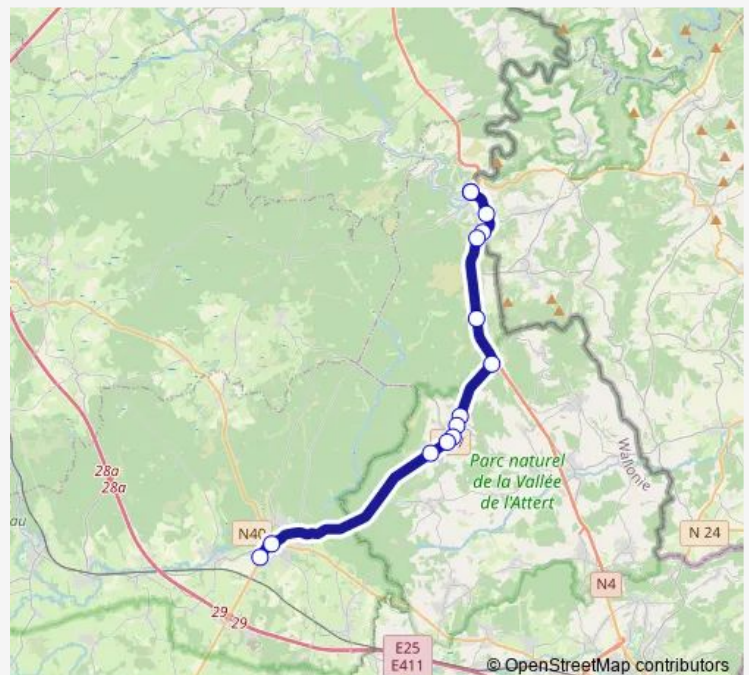

Heinstert Route de Habay

Habay-LA-Neuve Place Nothomb

Habay-LA-Neuve Saint-Benoît

Route schedule

Martelange Dépôt Tec — Habay-LA-Neuve Saint-Benoît

Monday 07:55

Tuesday 07:55

Wednesday 07:55

Thursday 07:55

Friday 07:55

Saturday —

Sunday —

Route info

Direction: Martelange Dépôt Tec

Stops: 14

Trip Duration: 0 hour 24 min

■ 564 — Martelange - Habay

BusMaps

Direction

Habay-LA-Neuve Saint-Benoît — Martelange Rue de la Frontière

17 stops

[Open route schedule](#)

Habay-LA-Neuve Saint-Benoît

Habay-LA-Neuve Place Nothomb

Monday —

Tuesday —

Wednesday 12:15

Thursday —

Friday —

Saturday —

Sunday —

Route info