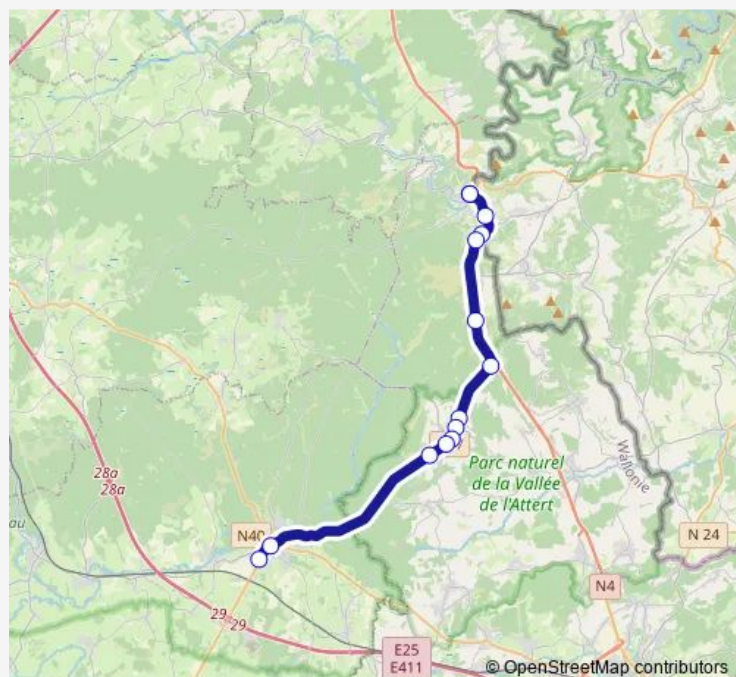

Bus 564 Martelange - Habay

[Go to website](#)

Direction

Martelange Dépôt Tec — Habay-LA-Neuve Saint-Benoît

14 stops

[Open route schedule](#)

Martelange Dépôt Tec

Martelange Pont de la Sûre

Martelange Texaco

Martelange Route d'Arlon

Martelange Rue de la Frontière

La Folie

La Corne du Bois des Pendus

Heinstert Route de Post

Heinstert Grand Rue

Heinstert Hohenbusch

Heinstert Rue de Vlessart

Heinstert Route de Habay

Habay-LA-Neuve Place Nothomb

Habay-LA-Neuve Saint-Benoît

Route schedule

Martelange Dépôt Tec — Habay-LA-Neuve Saint-Benoît

Monday 07:55

Tuesday 07:55

Wednesday 07:55

Thursday 07:55

Friday 07:55

Saturday —

Sunday —

Route info

Direction: Martelange Dépôt Tec

Stops: 14

Trip Duration: 0 hour 24 min

■ 564 — Martelange - Habay