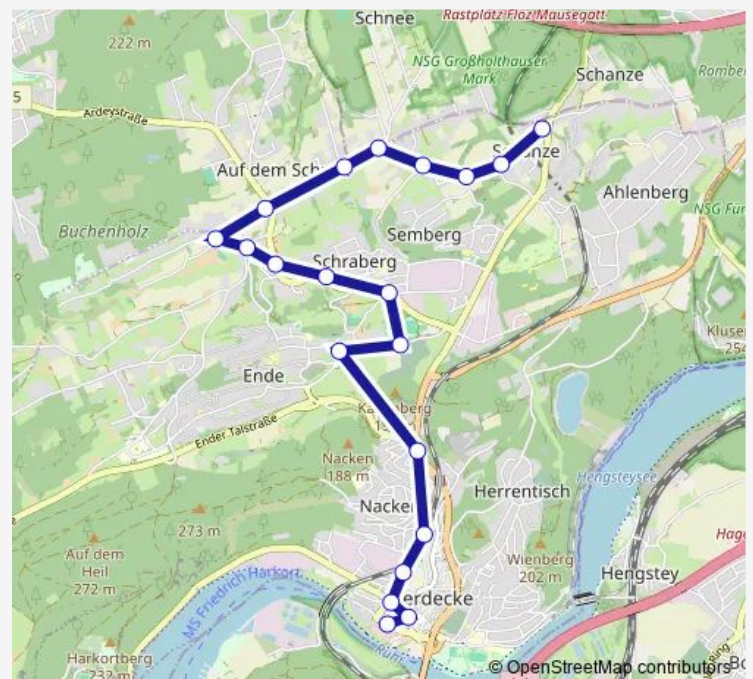

Herdecke Blickstraße

Witten Oberer Grenzweg

Witten Auf dem Schnee

Herdecke Kermelberg

Herdecke Wilhelm-Huck-Str.

Herdecke Schraberg

Herdecke In den Eichen

Herdecke Loerfeldstr.

Saturday —

Sunday —

Route info

Direction: Herdecke Schanze

Stops: 22

Trip Duration: 0 hour 30 min

Direction

Herd. Friedr.-Harkort-Gym. — Herdecke Schanze

21 stops

[Open route schedule](#)

Herd. Friedr.-Harkort-Gym.

Herdecke Hengsteyseestr.

Herdecke Mitte

Herdecke Kirche

Herdecke Goethestr.

Herdecke Bf

Herdecke Mozartweg

Herdecke Ender Mitte

Herdecke Ender Friedhof

Herdecke Loerfeldstr.

Herdecke In den Eichen

Herdecke Schraberg

Herdecke Wilhelm-Huck-Str.

Herdecke Kermelberg