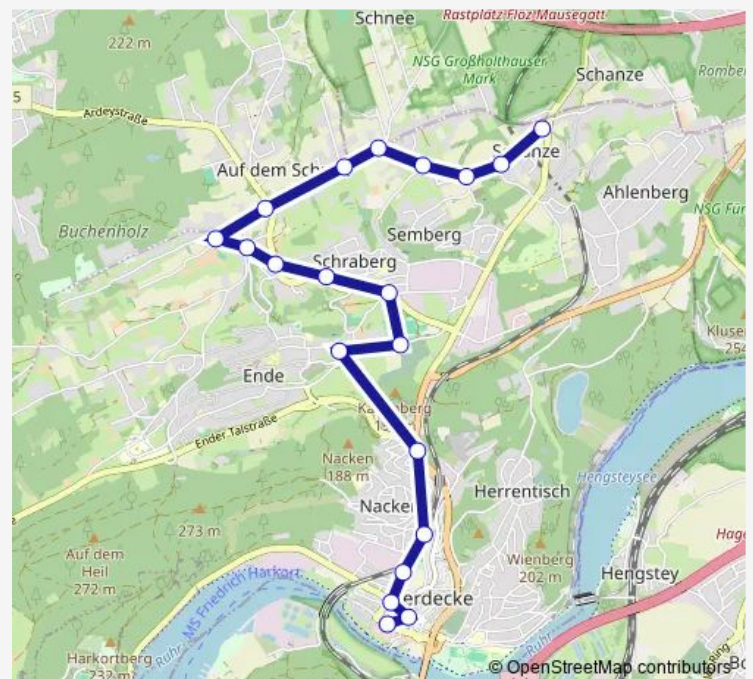

Herdecke Blickstraße

Witten Oberer Grenzweg

Witten Auf dem Schnee

Herdecke Kermelberg

Herdecke Wilhelm-Huck-Str.

Herdecke Schraberg

Herdecke In den Eichen

Herdecke Loerfeldstr.

Saturday —

Sunday —

Route info

Direction: Herdecke Schanze

Stops: 22

Trip Duration: 0 hour 30 min

Direction

Herd. Friedr.-Harkort-Gym. — Herdecke Schanze

21 stops

[Open route schedule](#)

Herd. Friedr.-Harkort-Gym.

Herdecke Hengsteyseestr.

Herdecke Mitte

Herdecke Kirche

Herdecke Goethestr.

Herdecke Bf

Herdecke Mozartweg

Herdecke Ender Mitte

Herdecke Ender Friedhof

Herdecke Loerfeldstr.

Herdecke In den Eichen

Herdecke Schraberg

Herdecke Wilhelm-Huck-Str.

Herdecke Kermelberg