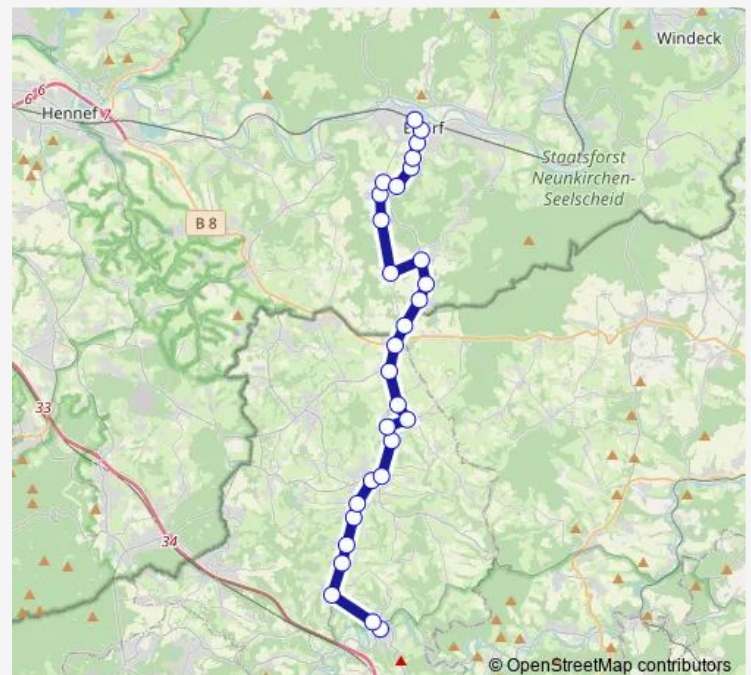

Friday 05:10-22:10

Saturday 05:10-21:10

Sunday 07:10-21:10

Route info

Direction: Eitorf Bf

Stops: 29

Trip Duration: 0 hour 45 min

Asbach (Westerw) Markt

Asbach (Westerw) Vorteil Center

Asbach (Westerw) Wilsberg Abzw.

Asbach (Westerw) Oberplag Strassen

Asbach (Westerw) Oberplag Abzw.

Neustadt (Wied) Etscheid Schulstraße

Neustadt (Wied) Ev. Kirche

Neustadt (Wied) Schulzentrum

Direction

Neustadt (Wied) Schulzentrum — Eitorf Bf

29 stops

[Open route schedule](#)

Neustadt (Wied) Schulzentrum

Neustadt (Wied) Ev. Kirche

Neustadt (Wied) Etscheid Schulstraße

Asbach (Westerw) Oberplag Abzw.

Monday 05:05-22:05

Tuesday 06:05-22:05

Wednesday 08:05-22:05

Thursday 05:05-22:05

Friday 05:05-22:05

Saturday 06:05-22:05

Sunday 08:05-22:05

Route info