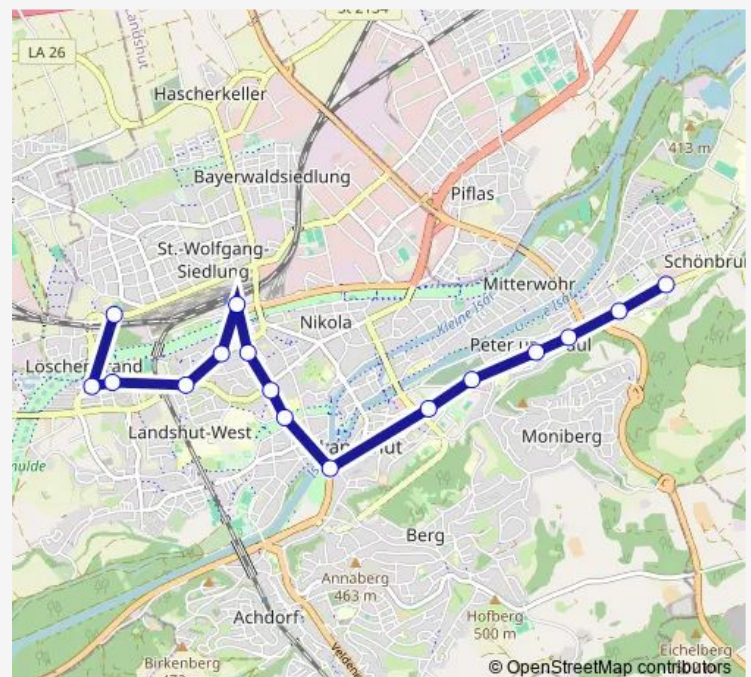

Direction

Landshut, Wirtschaftsschule — Landshut, Messepark

16 stops

[Open route schedule](#)

Landshut, Wirtschaftsschule

Landshut, Jürgen-Schumann-Straße

Landshut, Hans-Leinberger-Gymnasium

Landshut, Einselestraße

Landshut, Rupprechtstraße

Landshut (Bay) Hbf

Landshut, Hofangerweg

Landshut, Rennweg

Landshut, Stadtpark

Landshut, Ländtorplatz/Stadttheater

Landshut, Justizbehörden

Landshut, Hauptfriedhof

Landshut, Herzog-Georg-Platz

Landshut, Konrad-Adenauer-Straße

Landshut, Alte Kaserne

Landshut, Messepark

Route schedule

Landshut, Wirtschaftsschule — Landshut, Messepark

Monday 13:02

Tuesday 13:02

Wednesday 13:02

Thursday 13:02

Friday 13:02

Saturday —

Sunday —

Route info

Direction: Landshut, Wirtschaftsschule

Stops: 16

Trip Duration: 0 hour 26 min