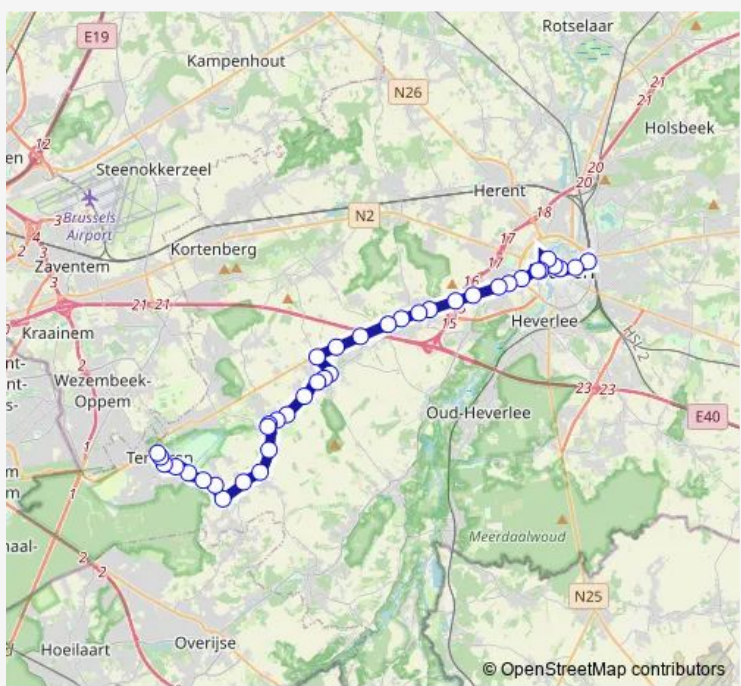

# Bus 564 Leuven - Duisburg - Tervuren

[Go to website](#)

**Direction**  
 Tervuren Centrum — Bertem Oud Station  
 24 stops  
[Open route schedule](#)

- Tervuren Centrum
- Tervuren Kerk
- Tervuren Hertenbergstraat
- Tervuren Eekhoornlaan
- Tervuren Kerkhof
- Duisburg Hertswegenstraat
- Duisburg Beeldekensgatstraat
- Duisburg Molenweg
- Duisburg Kerkplaats
- Duisburg Oud Station
- Vossem Duisburgstraat 51
- Vossem Vosseberg
- Vossem Donkerstraat
- Vossem Flosstraat
- Leefdaal Heggestraat
- Leefdaal Bronstraat
- Leefdaal Centrum
- Leefdaal Kerk
- Leefdaal Boskee
- Leefdaal Kasteel
- Leefdaal Het Bies

Route schedule  
 Tervuren Centrum — Bertem Oud Station

Monday	16:15
Tuesday	16:15
Wednesday	12:15
Thursday	16:15
Friday	16:15
Saturday	—
Sunday	—

Route info  
 Direction: Tervuren Centrum  
 Stops: 24  
 Trip Duration: 0 hour 23 min

564 — Leuven - Duisburg - Tervuren **BusMaps**

Bertem Sinte Veronica

Bertem Koppelstraat

Bertem Oud Station

## Direction

Tervuren Centrum — Leuven Station perron 1

38 stops

[Open route schedule](#)

Tervuren Centrum

Tervuren Kerk

Tervuren Hertenbergstraat

Tervuren Eekhoornlaan