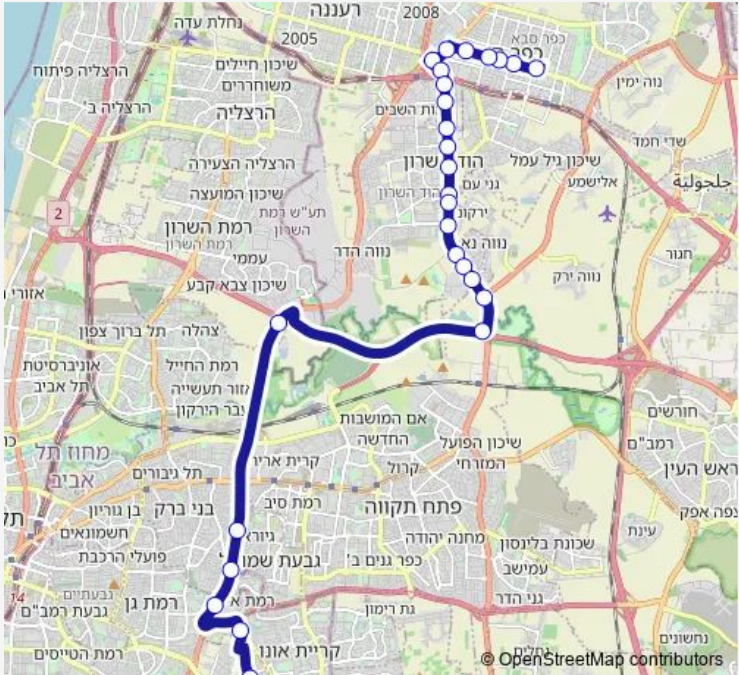

תחנה מרכזית כפ"ס/רציפים-כפר סבא->בי"ח 564 Bus
 שיב"א/שדרות אהרון קציר-רמת גן-#1

Go to website

Direction
 תחנה מרכזית כפ"ס/רציפים — בי"ח שיב"א/שדרות אהרון קציר
 28 stops
[Open route schedule](#)

- תחנה מרכזית כפ"ס/רציפים
- וייצמן/רוטשילד
- וייצמן/ירושלים
- קניון ערים/וייצמן
- וייצמן/המעפילים
- טשרניחובסקי/וייצמן
- מסוף רעננה/דרך השרון
- בית ספר אורט שפירא/דרך השרון
- צומת כפר מל"ל
- עין חי/המייסדים
- דרך רמתיים/משה שרת
- עיריית הוד השרון/דרך רמתיים
- מרכז הוד השרון/דרך רמתיים
- דרך רמתיים/העמק
- צומת ירקונה/דרך רמתיים
- קניון עזריאלי הוד השרון/דרך רמתיים
- צומת נווה נאמן/דרך רמתיים
- נוף הירקון/דרך רמתיים
- קניון שרוניים/דרך רמתיים
- צומת עדנים לדרום
- מחלף ירקון

Route schedule
 תחנה מרכזית כפ"ס/רציפים — בי"ח שיב"א/שדרות אהרון קציר

Monday	06:00-12:55
Tuesday	06:00-12:55
Wednesday	06:00-12:55
Thursday	06:00-12:55
Friday	—
Saturday	—
Sunday	06:00-12:55

Route info
 Direction: תחנה מרכזית כפ"ס/רציפים
 Stops: 28
 Trip Duration: 0 hour 37 min

564 — תחנה מרכזית כפ"ס/רציפים-כפר סבא->בי"ח שיב"א/שדרות אהרון קציר-רמת גן-#1 BusMaps

מחלף מורשה

ג. שמואל/ גשר הולכי רגל

מחלף גבעת שמואל/כביש 4

גשר בר אילן/כביש 4

אוניברסיטת בר אילן/שדרות אהרון קציר

שדרות אהרון קציר/מנדס

Direction: בי'ח שיב'א/שדרות אהרון קציר

Stops: 30

Trip Duration: 0 hour 40 min

וייצמן/גורדון

קניון ערים/וייצמן

וייצמן/ירושלים

וייצמן/רוטשילד

תחנה מרכזית כפ"ס/הורדה