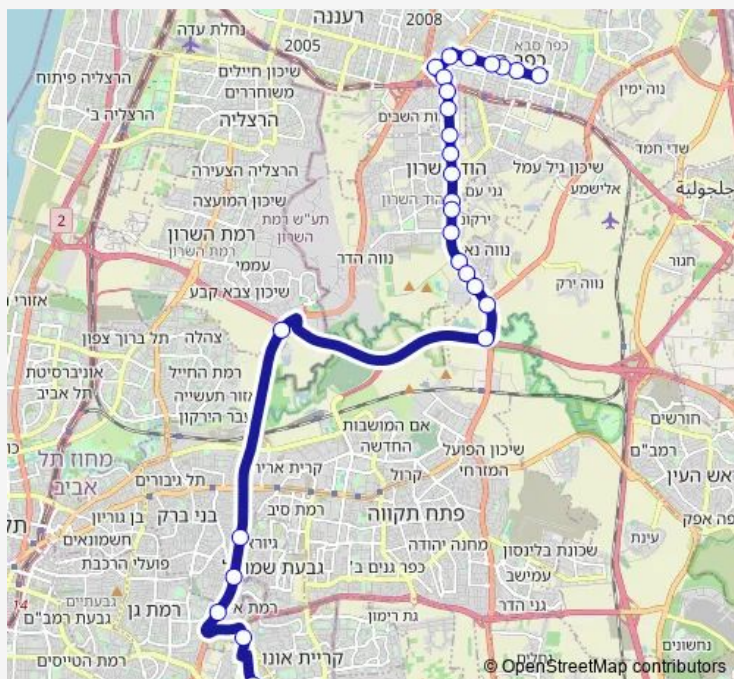

מרכז הוד השרון/דרך רמתיים

דרך רמתיים/העמק

צומת ירקונה/דרך רמתיים

קניון עזריאלי הוד השרון/דרך רמתיים

צומת נווה נאמן/דרך רמתיים

נוף הירקון/דרך רמתיים

קניון שרוניים/דרך רמתיים

צומת עדנים לדרום

### Route schedule

תחנה מרכזית כפ"ס/רציפים — ב"ח שיב'א/שדרות אהרון קציר

Monday	06:00-12:55
Tuesday	06:00-12:55
Wednesday	06:00-12:55
Thursday	06:00-12:55
Friday	—
Saturday	—
Sunday	06:00-12:55

### Route info

Direction: תחנה מרכזית כפ"ס/רציפים

Stops: 28

Trip Duration: 0 hour 37 min

מחלף מורשה

ג. שמואל/ גשר הולכי רגל

מחלף גבעת שמואל/כביש 4

גשר בר אילן/כביש 4