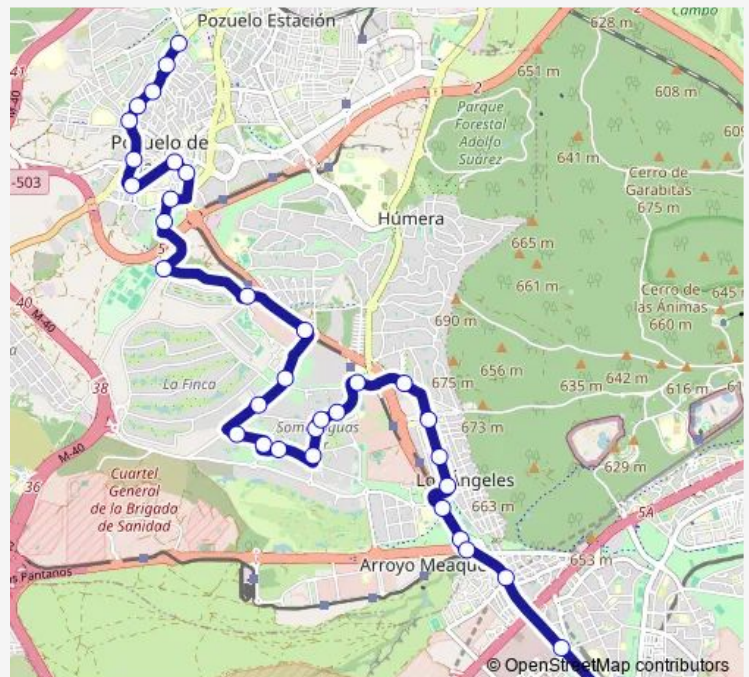

Abrego-Mistral

Volturno-Cierzo

Aquilón-Volturno

**Route schedule**

C°huertas-Policia Nacional — Maqueda-Aluche

Monday 04:15-20:15

Tuesday 04:15-20:15

Wednesday 04:15-20:15

Thursday 04:15-20:15

Friday 04:15-20:15

Saturday 05:00-20:20

Sunday 05:00-20:20

**Route info**

Direction: C°huertas-Policia Nacional

Stops: 35

Trip Duration: 0 hour 40 min

564 — Madrid (Aluche)-Pozuelo (Por Somosaguas Sur) **BusMaps**

Solano-Aquilón

Solano-Centro Comercial

Prado DEL REY-Campus Somosaguas

Av.Rodajos-Herrerillo

Av.Los Ángeles-Pºcasa DE Campo

Av.Los Ángeles-Cuenca

## Route info

Direction: Maqueda-Aluche

Stops: 35

Trip Duration: 0 hour 53 min

C°alcorcón-Cementerio

C°alcorcón-SAN Juan DE LA Cruz

Antonio Becerril-Ayuntamiento

Cirilo Palomo-Chinchón