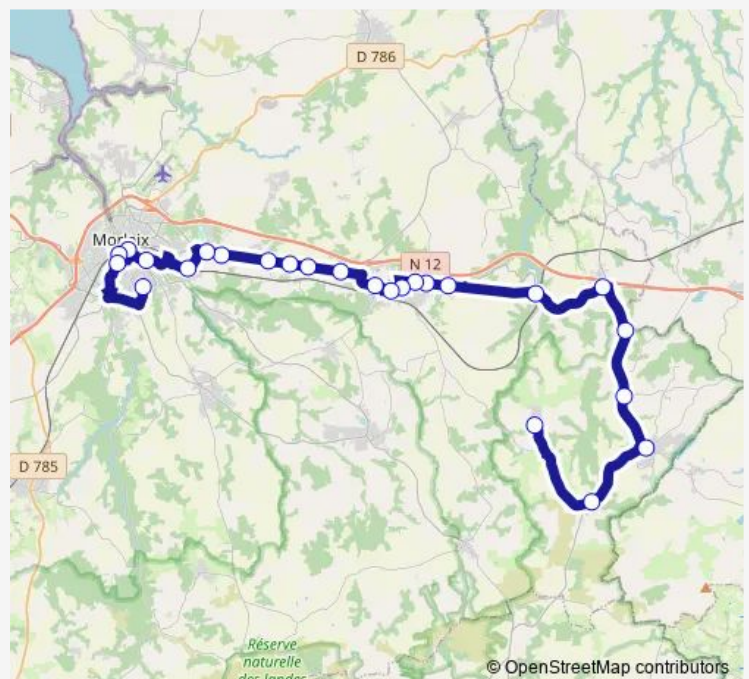

Saturday —

Sunday —

Route info

Direction: RUE DE Kerin

Stops: 19

Trip Duration: 0 hour 37 min

■ L40 — Ligne 40 - Morlaix - Botsorhel

Direction

Bourg — Lycee T. Corbiere

13 stops

[Open route schedule](#)

Bourg

Croas Christ

College

Mairie

Castel Pic