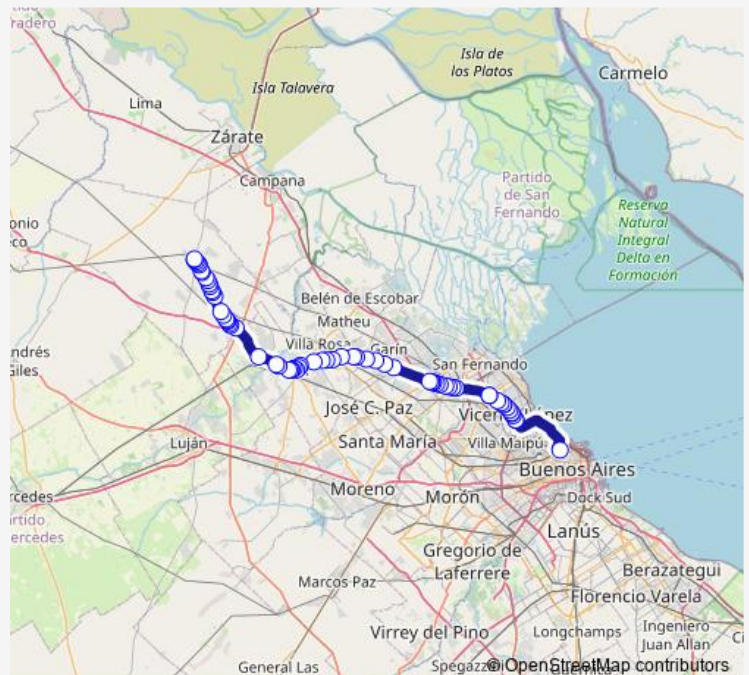

Colectora Este Panamericana

### Route schedule

2668 Sarmiento Av. — Rp193 E Irizar

Monday 18:30

Tuesday 18:30

Wednesday 18:30

Thursday 18:30

Friday 18:30

Saturday —

### Route info

Direction: 2668 Sarmiento Av.

Stops: 67

Trip Duration: 1 hour 46 min

■ 57enie — Jnamba057

BusMaps

Autopista Panamericana Y Ruta 197.

Colec. Este Ramal Pilar Y Ruta 197 - Terminal Dar!