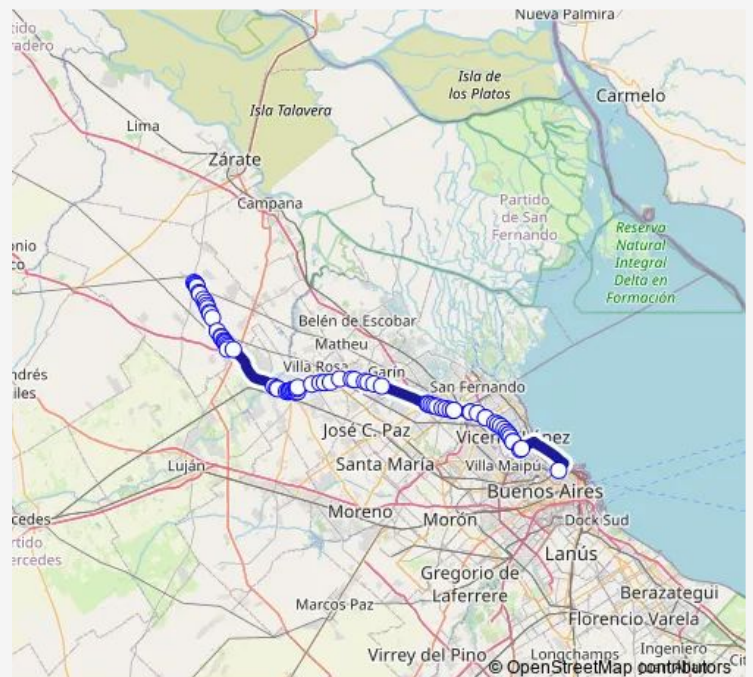

Rp39 - EL Montesito

Rp39 - Criadero Santa Eusebia

Rp39 - Quinta LA Chacra

Ruta Provincial 39

Rp39 - Country SAN Joaquin

Rp39 - Pavón

Rp39 - Escuela DE Pavon

Rp39 - Plaza Pavon

Thursday 06:30

Friday 06:30

Saturday —

Sunday —

Route info

Direction: Rp193 Y Alem

Stops: 77

Trip Duration: 1 hour 46 min