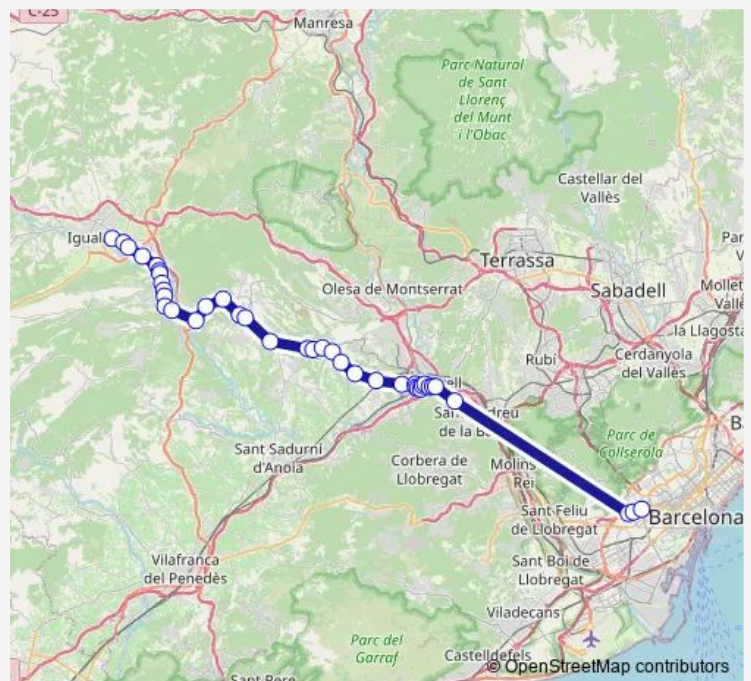

pol. ind. Sesrovires (ctra. Piera)

crúilla Sant Joan Samora (A)

la Beguda Baixa (A)

la Beguda Alta

Can Parellada (ctra.) (A)

c. Serralet - rotonda

c. Major - c. Sant Antoni

Route schedule

av. Diagonal,670 (pl. Maria Cristina) Pd — Igualada (estació d'autobusos) Pnl

Monday	08:05-21:05
Tuesday	09:20-21:05
Wednesday	08:05-21:05
Thursday	09:20-21:05
Friday	09:20-21:05
Saturday	08:05-16:00
Sunday	08:05

Route info

Direction: av. Diagonal,670 (pl. Maria Cristina) Pd

Stops: 39

Trip Duration: 1 hour 40 min

■ L0373 — Igualada - Barcelona per Capellades

Can Bonastre - ctra. Masquefa (A)

av. Barcelona - c. Balmes

Sunday —

Route info

Direction: Igualada (estació d'autobusos) Pnl

Stops: 39

Trip Duration: 1 hour 35 min

pol. ind. Anoia (ctra. Martorell)

Pou del Merli (ctra. Martorell) (D)

c. Jacint Verdaguer - av. Camí Fondo