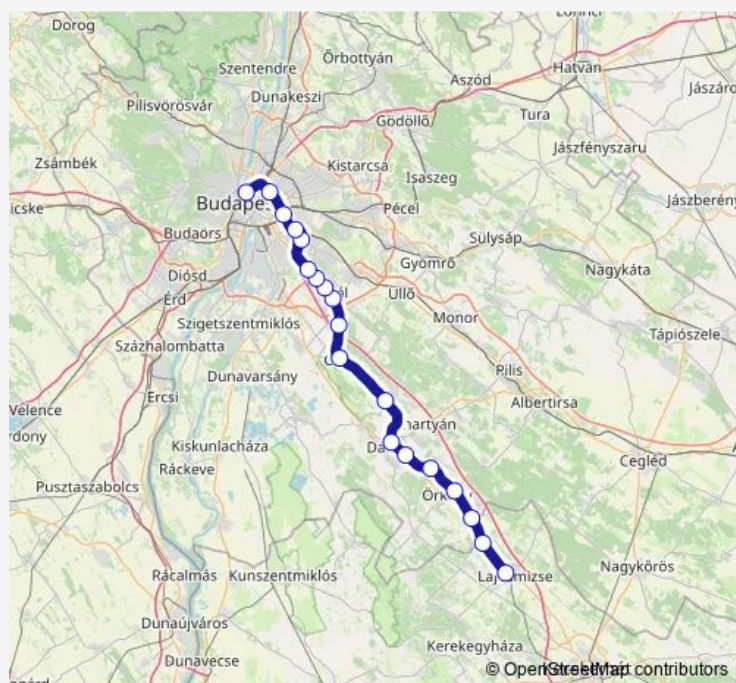

Pestszentimre

Pestszentimre felső

Kispest

Kőbánya-Kispest

Kőbánya alsó

Zugló

Budapest-Nyugati

Route schedule

Lajosmizse — Budapest-Nyugati

Monday 15:41

Tuesday 15:41

Wednesday 15:41

Thursday 15:41

Friday 15:41

Saturday 15:41

Sunday —

Route info

Direction: Lajosmizse

Stops: 19

Trip Duration: 2 hour 1 min

Direction

Budapest-Nyugati — Lajosmizse

19 stops

[Open route schedule](#)

Budapest-Nyugati

Zugló

Kőbánya alsó

Kőbánya-Kispest

Kispest

Pestszentimre felső

Pestszentimre

Gyál felső