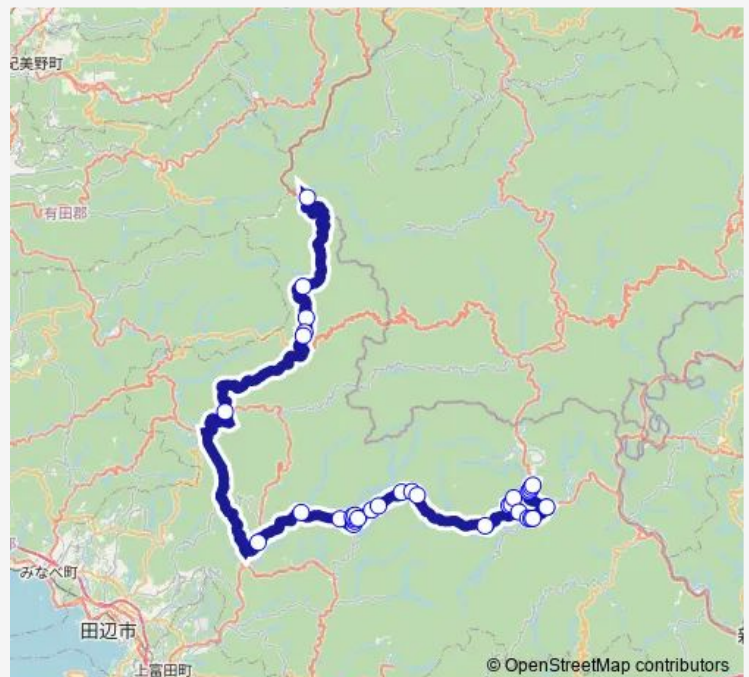

皆地

Route schedule

護摩壇山 — 本宮大社前

Monday	11:05
Tuesday	—
Wednesday	—
Thursday	11:05
Friday	11:05
Saturday	11:05
Sunday	11:05

Route info

Direction: 護摩壇山

Stops: 35

Trip Duration: 3 hour 17 min

渡瀬

下湯川

下湯の峰

湯の峰温泉

渡瀬温泉

川湯温泉

かめや前

ふじや前