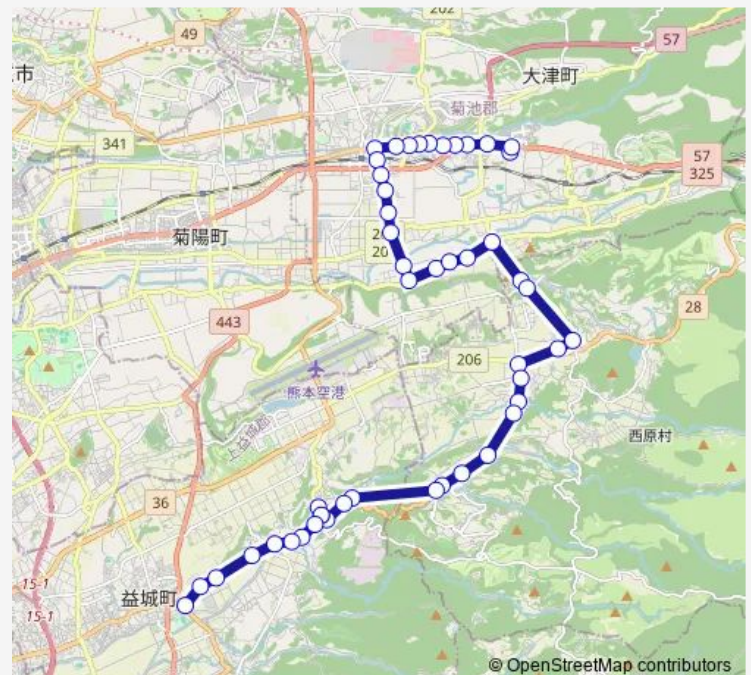

中岩坂

上岩坂

迫入口

Route schedule

大津産交 — 木山産交

Monday 06:20-11:30

Tuesday 06:20-11:30

Wednesday 06:20-11:30

Thursday 06:20-11:30

Friday 06:20-11:30

Saturday 07:45-11:30

Sunday 08:00-10:45

Route info

Direction: 大津産交

Stops: 48

Trip Duration: 0 hour 54 min

■ P50 : 大津産交→岩坂 ~ 山西→木山

鳥子川

小園（西原）

上鳥子

山西

山西小学校前（山西線）

新庄入口

西原役場前