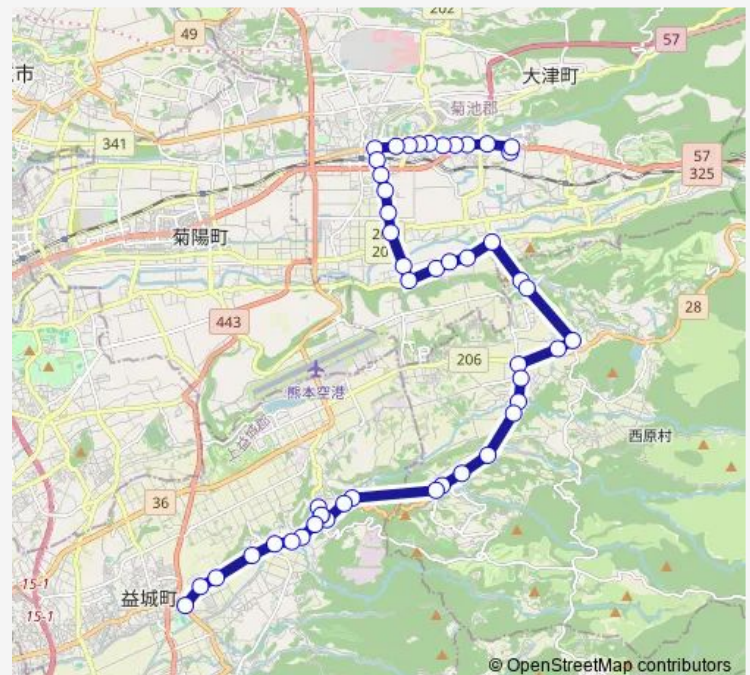

中岩坂

上岩坂

迫入口

Route schedule

大津産交 — 木山産交

Monday 06:20-11:30

Tuesday 06:20-11:30

Wednesday 06:20-11:30

Thursday 06:20-11:30

Friday 06:20-11:30

Saturday 07:45-11:30

Sunday 08:00-10:45

Route info

Direction: 大津産交

Stops: 48

Trip Duration: 0 hour 54 min

■ P50 : 大津産交→岩坂 ~ 山西→木山

鳥子川

小園（西原）

上鳥子

山西

山西小学校前（山西線）

新庄入口

西原役場前