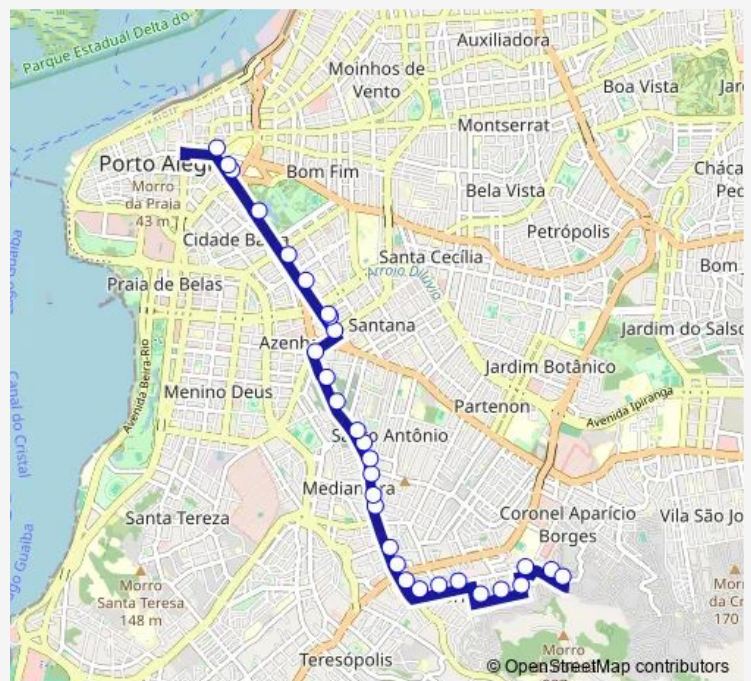

Route info

Direction: Maria Luiza Peres DF 265

Stops: 32

Trip Duration: 0 hour 30 min

25613 — Nazareth / Intendente (Mais)

Prof Oscar Pereira 88 Igreja Universal DO Reino DE Deus

Princesa Isabel 199

Joao Pessoa DF 2125 Colégio Inácio Montanha