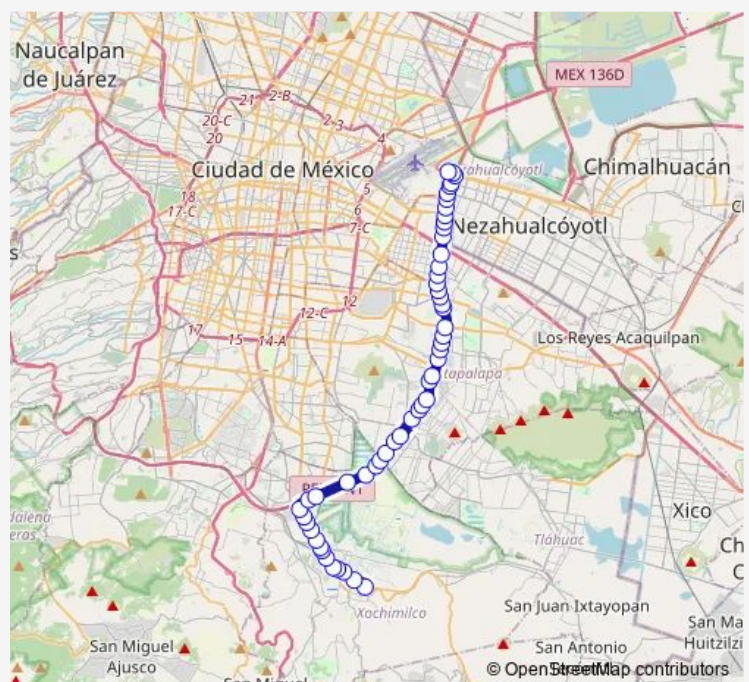

Anillo Periférico Oriente - Price Shoes

Anillo Periférico Oriente - Price Shoes y Contel

Anillo Periférico Canal de Garay - Eje 6 Sur Av. Luis Mendez

Anillo Periférico Oriente - Soto y Gama

Route schedule

C. C. Alameda Oriente - Av. Bordo de Xochiaca y Xiutetelco — Madre Selva

Monday 00:00

Tuesday 00:00

Wednesday 00:00

Thursday 00:00

Friday 00:00

Saturday 00:00

Sunday 00:00

Route info

Direction: C. C. Alameda Oriente - Av. Bordo de Xochiaca y Xiutetelco

Stops: 49

Trip Duration: 2 hour 14 min

47-A — Alameda Oriente - Xochimilco / Bosque de Nativitas (Expreso)

Anillo Periférico Oriente - Registro Civil

Anillo Periférico Canal de Garay - Iztacihuatl

Anillo Periférico Canal de Garay - Mercado Bella Vista

Anillo Periférico Canal de Garay - Sabadel

Anillo Periférico Canal de Garay - Bilbao

Anillo Periférico Canal de Garay - Lebrija y Reforma