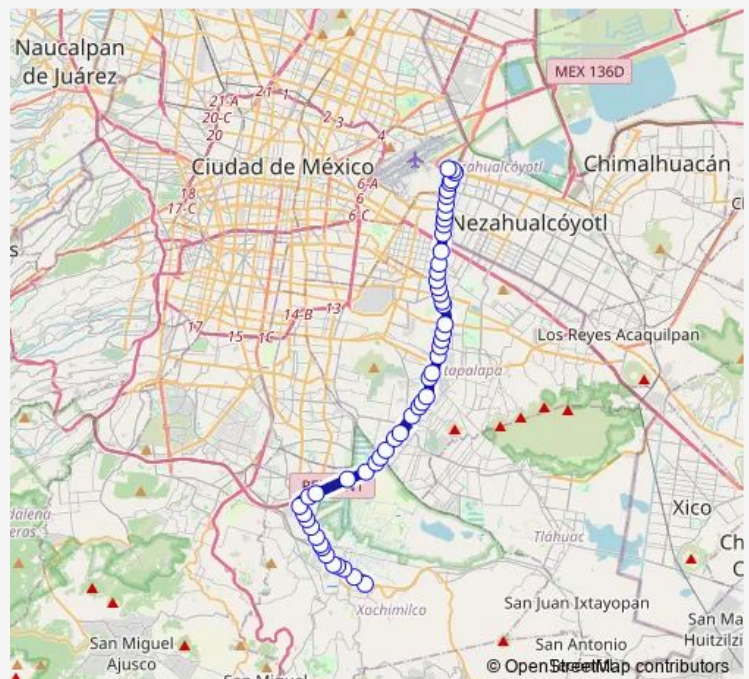

Anillo Periférico Oriente - Price Shoes

Anillo Periférico Oriente - Price Shoes y Contel

Anillo Periférico Canal de Garay - Eje 6 Sur Av. Luis Mendez

Anillo Periférico Oriente - Soto y Gama

Route schedule

C. C. Alameda Oriente - Av. Bordo de Xochiaca y Xiutetelco — Madre Selva

Monday	00:00
Tuesday	00:00
Wednesday	00:00
Thursday	00:00
Friday	00:00
Saturday	00:00
Sunday	00:00

Route info

Direction: C. C. Alameda Oriente - Av. Bordo de Xochiaca y Xiutetelco

Stops: 49

Trip Duration: 2 hour 14 min

47-A — Alameda Oriente - Xochimilco / Bosque de Nativitas (Expreso)

Anillo Periférico Oriente - Registro Civil

Anillo Periférico Oriente - Revolución Social

Anillo Periférico Oriente - Hilario Medina

Anillo Periférico Oriente - Porfirio Castillo

Anillo Periférico Canal de Garay - Betabel

Anillo Periférico Canal de Garay - Eugenio Giron

Anillo Periférico Canal de Garay - Iztacihuatl

Anillo Periférico Canal de Garay - Mercado Bella Vista