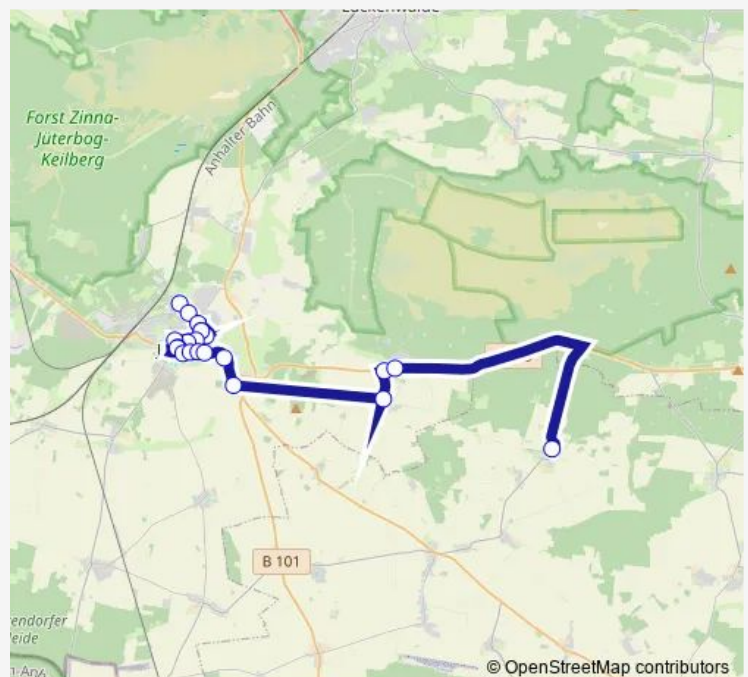

### Route schedule

Jüterbog, Neuheimer Weg — Schlenzer, Ort

Monday 05:18-18:32

Tuesday 05:18-18:32

Wednesday 05:18-18:32

Thursday 05:18-18:32

Friday 05:18-18:32

Saturday —

### Route info

Direction: Jüterbog, Neuheimer Weg

Stops: 21

Trip Duration: 0 hour 46 min