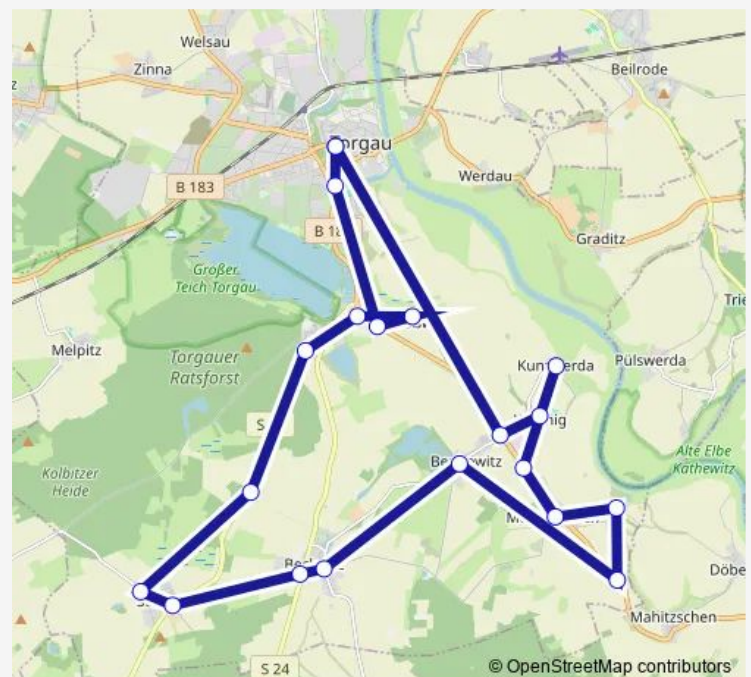

Staupitz (Pflückuff), Sportplatzweg

Beckwitz (Torgau), Waldschlößchen

Pflückuff, Ratsforst

Hellern (Pflückuff)

Loßwig, Ortsmitte

Weißnig/Bennewitz, Abzweig B182

Route schedule

Torgau, Friedrich-Naumann-Str. — Weißnig/Bennewitz, Abzweig B182

Monday	11:12
Tuesday	11:12
Wednesday	11:12
Thursday	11:12
Friday	11:12
Saturday	—
Sunday	—

Route info

Direction: Torgau, Friedrich-Naumann-Str.

Stops: 18

Trip Duration: 0 hour 50 min

Direction

Torgau, Str. der Jugend — Torgau, Str. der Jugend

Route info

Direction: Torgau, Str. der Jugend

Stops: 20

Trip Duration: 0 hour 55 min

Direction

Torgau, Str. der Jugend — Döbeltitz, B182/Abzweig

9 stops

[Open route schedule](#)

Route schedule

Döbeltitz, B182/Abzweig — Torgau, Str. der Jugend

Monday 07:05

Tuesday 07:05

Wednesday 07:05

Thursday 07:05

Friday 07:05

Saturday —