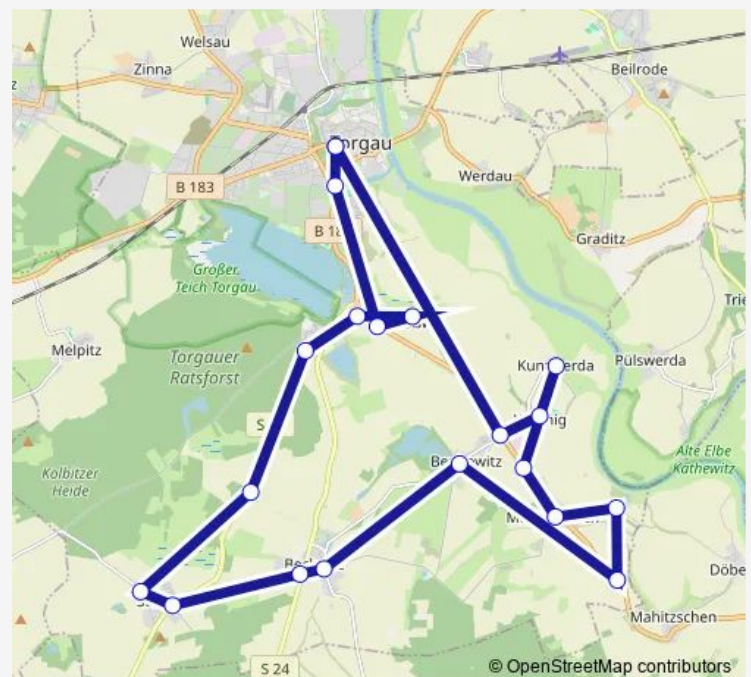

Staupitz (Pflückuff), Sportplatzweg

Beckwitz (Torgau), Waldschlößchen

Pflückuff, Ratsforst

Hellern (Pflückuff)

Loßwig, Ortsmitte

Weißnig/Bennewitz, Abzweig B182

Route schedule

Torgau, Friedrich-Naumann-Str. — Weißnig/Bennewitz, Abzweig B182

Monday	11:12
Tuesday	11:12
Wednesday	11:12
Thursday	11:12
Friday	11:12
Saturday	—
Sunday	—

Route info

Direction: Torgau, Friedrich-Naumann-Str.

Stops: 18

Trip Duration: 0 hour 50 min

Direction

Torgau, Str. der Jugend — Torgau, Str. der Jugend

Route info

Direction: Torgau, Str. der Jugend

Stops: 20

Trip Duration: 0 hour 55 min

Direction

Torgau, Str. der Jugend — Döbeltitz, B182/Abzweig

9 stops

[Open route schedule](#)

Route schedule

Döbeltitz, B182/Abzweig — Torgau, Str. der Jugend

Monday 07:05

Tuesday 07:05

Wednesday 07:05

Thursday 07:05

Friday 07:05

Saturday —