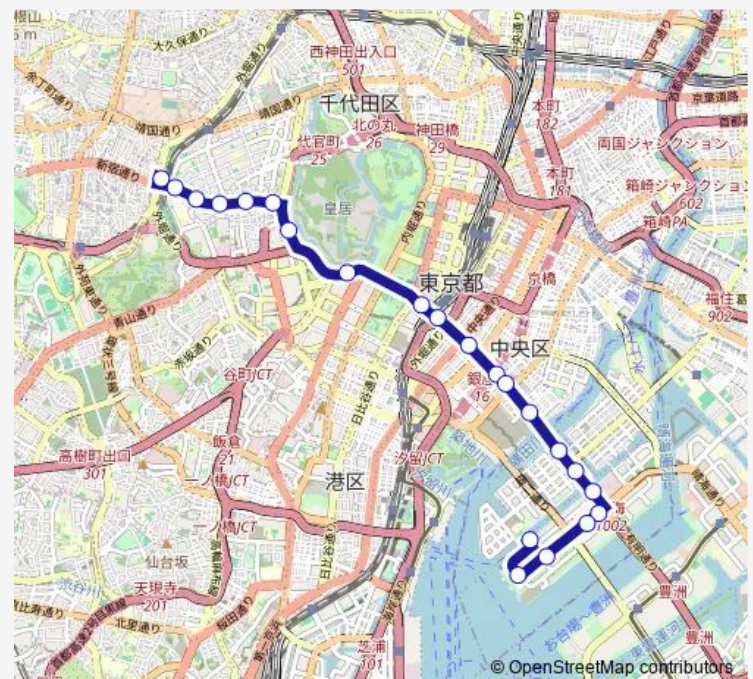

### Route schedule

晴海五丁目ターミナル — 四谷駅

Monday 06:35-20:15

Tuesday 06:35-20:15

Wednesday 06:35-20:15

Thursday 06:35-20:15

Friday 06:35-20:15

Saturday 06:35-21:30

### Route info

Direction: 晴海五丁目ターミナル

Stops: 19

Trip Duration: 0 hour 34 min