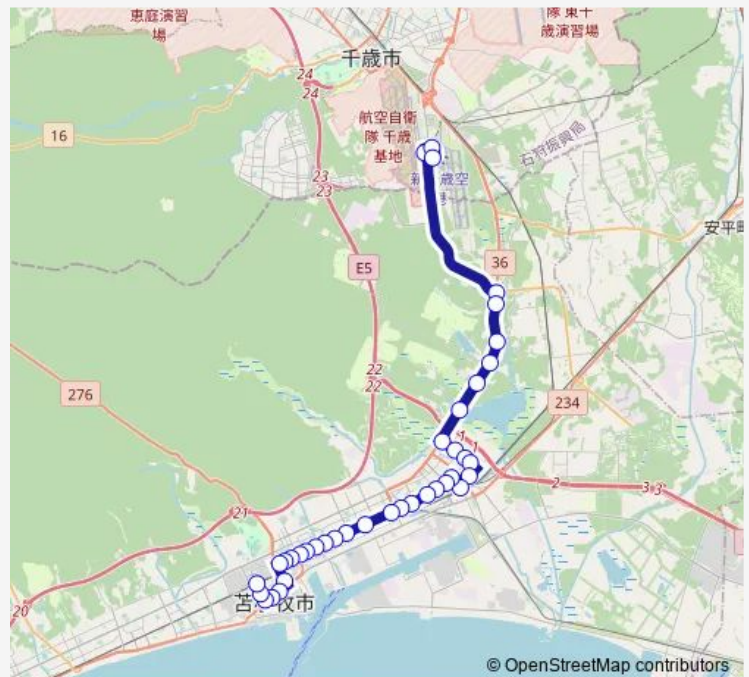

Thursday 07:25-19:45

Friday 07:25-19:45

Saturday 07:25-19:45

Sunday 07:25-19:45

Route info

Direction: 新千歳空港国際線ターミナル 8 6 番のりば

Stops: 40

Trip Duration: 1 hour 10 min