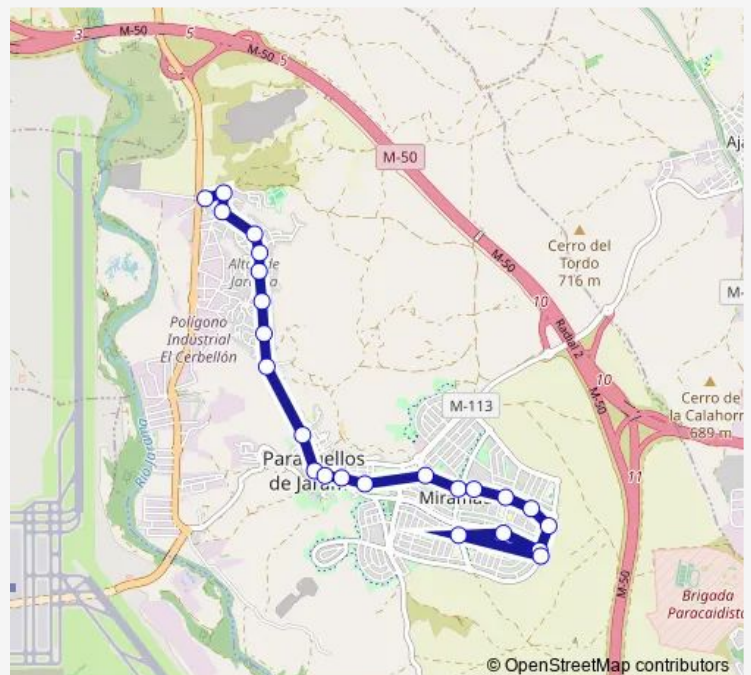

**Direction**

Miramadrid (Paracuellos) — Paracuellos De Jarama

23 stops

[Open route schedule](#)

- Miramadrid (Paracuellos)
- Paracuellos - Carmelitas 1
- Paracuellos - Charcos 97
- Av.Circunvalacion-Av.Charcos
- Paracuellos - Ntra Sra Belvis
- Paracuellos - Juan Pablo li 49
- Paracuellos - Juan Pablo li 37
- Paracuellos - Juan Pablo li 28
- Paracuellos - Picos Europa s/n
- Paracuellos - Juan Pablo li 1
- Paracuellos - Extremadura 15
- Pºradar-Murcia
- Paracuellos - Ronda Fuente 6
- Paracuellos - C Chorrillo Alta
- Paracuellos - Portillo Romero
- Paracuellos - Urbaniz Pulido
- Paracuellos - Urbaniz Pulido
- Paracuellos - Urbaniz Pulido
- Paracuellos - Mesa d Monte 36
- Paracuellos - Mesa d Monte 65
- Paracuellos - Mesa d Monte 97

Route schedule

Miramadrid (Paracuellos) — Paracuellos De Jarama

Monday	06:55-23:15
Tuesday	06:55-23:15
Wednesday	06:55-23:15
Thursday	06:55-23:15
Friday	06:55-23:15
Saturday	—
Sunday	—

Route info

Direction: Miramadrid (Paracuellos)

Stops: 23

Trip Duration: 0 hour 25 min

Paracuellos - Cam.Viejo Cobeña

Paracuellos De Jarama

## Direction

Paracuellos De Jarama — Berrocales Del Jarama

31 stops

[Open route schedule](#)

Paracuellos De Jarama

Paracuellos - Valti 32

Paracuellos - Mesa d Monte 97

Paracuellos - Mesa d Monte 65