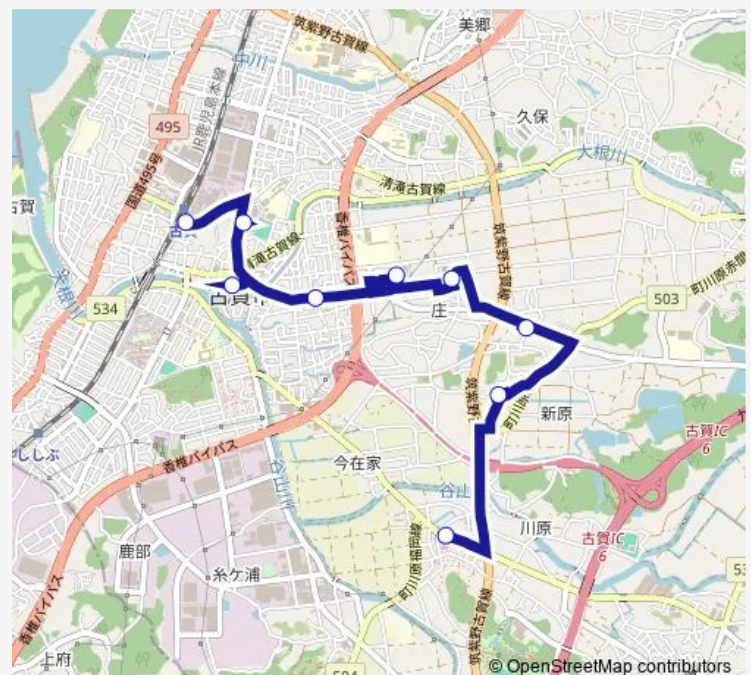

古賀市役所

庄公民館前

サンコスモ古賀

庄綿津見神社前

隣保館「ひだまり館」

新原公民館

青柳四ツ角

Route schedule

Jr古賀駅東口 — 青柳四ツ角

Monday 08:10-16:45

Tuesday 08:10-16:45

Wednesday 08:10-16:45

Thursday 08:10-16:45

Friday 08:10-16:45

Saturday 08:10-16:45

Sunday 08:10-16:45

Route info

Direction: Jr古賀駅東口

Stops: 9

Trip Duration: 0 hour 15 min

■ 古賀駅→サンコスモ→新原→青柳四つ角 — 古賀駅→
サンコスモ→新原→青柳四つ角[1003]

古賀駅→サンコスモ→新原→青柳四つ角 Bus time schedules and route maps are available in an offline PDF at busmaps.com. Use the busmaps.com website to see live bus times, train schedule or subway schedule, and step-by-step directions for all public transit in Koga