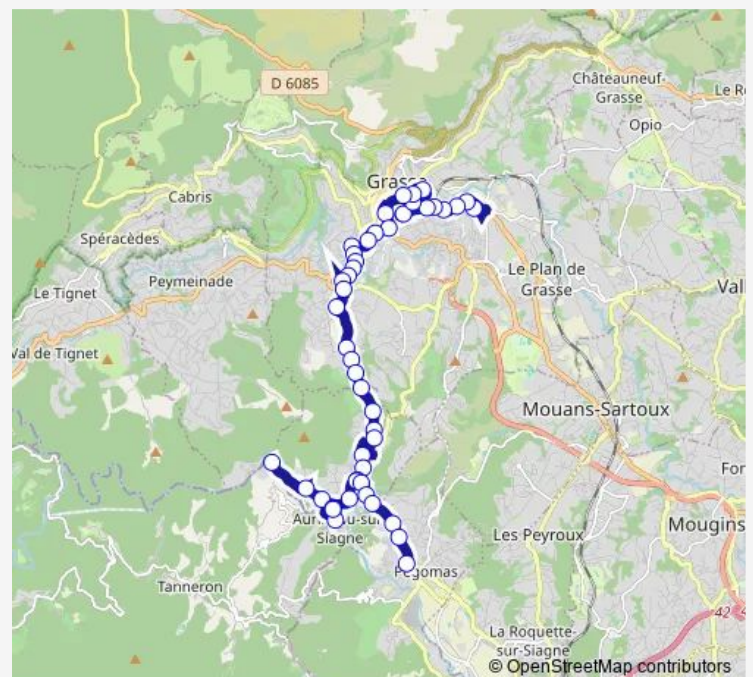

Primavera

Stade Jean Girard

LA Halte

Route schedule

Lycee Tocqueville — Pegomas Centre

Monday 16:10-18:10

Tuesday 16:10-18:10

Wednesday 12:10-13:10

Thursday 16:10-18:10

Friday 16:10-18:10

Saturday —

Sunday —

Route info

Direction: Lycee Tocqueville

Stops: 47

Trip Duration: 0 hour 50 min

29s — Pégomas Centre - Collège canteperdrix - Tombarel - Lycée Tocqueville

College Canteperdrix

Saint Jacques

Clos D'Andree ET Jean

LES Hauts DE Saint Jacques

MAS DES 2 Vallons

LA Frayere

Haut Couloubrier

Couloubrier

Chemin DE Notre Dame

BAS Couloubrier

LES Condamines

Adrien Rey

LES Gabres

LA Siagne D'Auribeau

LES Vayoux