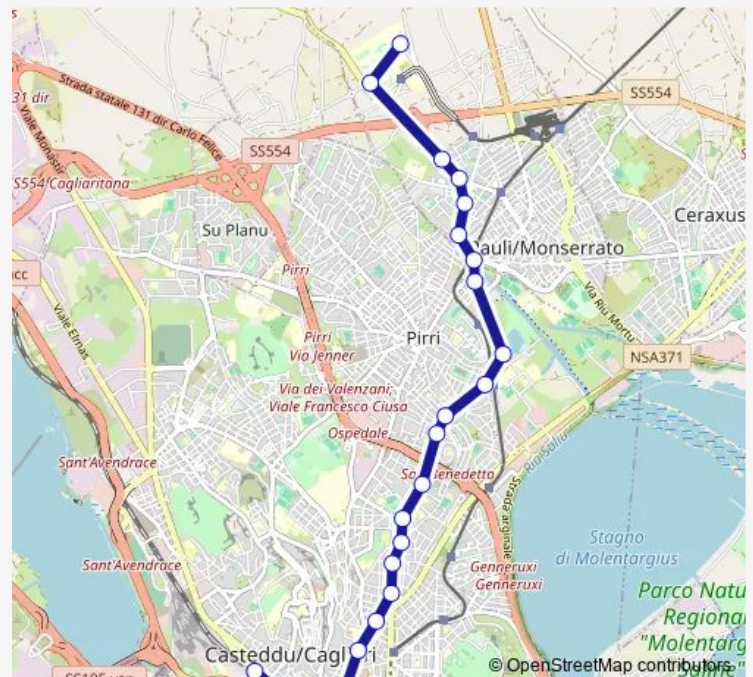

### Direction

Matteotti (fronte Stazione Fs) — Policlinico Universitario

24 stops

[Open route schedule](#)

Matteotti (fronte Stazione Fs)

Roma (Molo Sanità)

Roma (Molo Dogana)

XX Settembre (ex Corte dei Conti)

Torricelli (angolo Flavio Gioia)

Vesalio (scuole)

Vesalio (fermata Metro)

Pisano (parco Terramaiani)

Vesalio (angolo Italia)

Porto Botte (fermta Metro)

Porto Botte (angolo Scevola)

Porto Botte (angolo Aritzo)

### Route schedule

Matteotti (fronte Stazione Fs) — Policlinico Universitario

Monday 08:15-08:42

Tuesday 08:15-08:42

Wednesday 08:15-08:42

Thursday 08:15-08:42

Friday 08:15-08:42

Saturday 08:15

### Route info

Direction: Matteotti (fronte Stazione Fs)

Stops: 24

Trip Duration: 0 hour 44 min

San Fulgezio (angolo Argentina)

Cittadella Universitaria

Policlinico Universitario