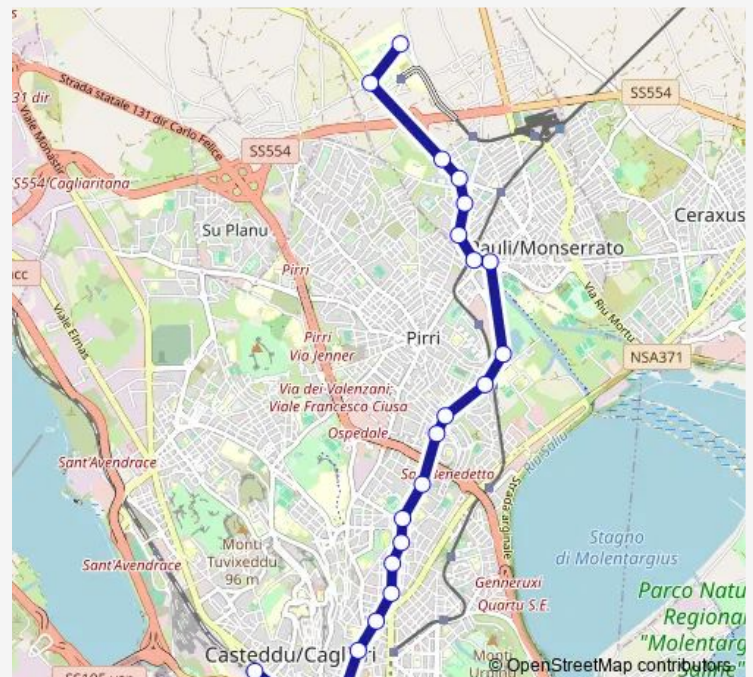

Direction

Matteotti (fronte Stazione Fs) — Policlinico Universitario

23 stops

[Open route schedule](#)

Matteotti (fronte Stazione Fs)

Roma (Molo Dogana)

XX Settembre (ex Corte dei Conti)

Sonnino (Archivio di Stato)

San Fulgezio (angolo Argentina)

Route schedule

Matteotti (fronte Stazione Fs) — Policlinico Universitario

Monday 08:15-08:42

Tuesday 08:15-08:42

Wednesday 08:15-08:42

Thursday 08:15-08:42

Friday 08:15-08:42

Saturday 08:15

Sunday —

Route info

Direction: Matteotti (fronte Stazione Fs)

Stops: 23

Trip Duration: 0 hour 44 min

29s — Supplemento Scolastico 29

Cittadella Universitaria

Policlinico Universitario

Direction

Policlinico Universitario — Giovanni Xxiii (Chiesa)

18 stops

[Open route schedule](#)

Policlinico Universitario

Policlinico Universitario

Cittadella Universitaria