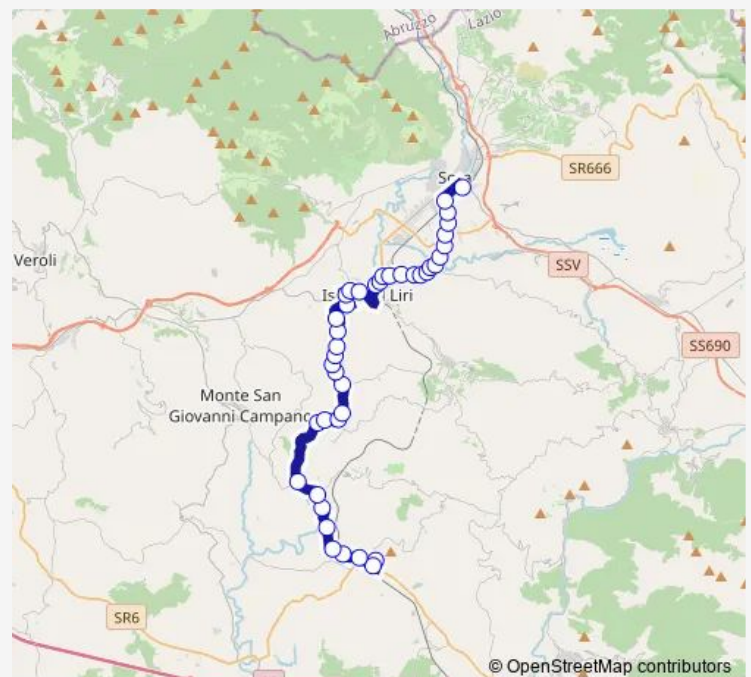

ARPINO | Via Scaffa Via Stazione # f6991

ARPINO | Via Scaffa Via Cicchillitto # f6992

ARPINO | Scaffa # f6993

ARPINO | Vano # f6994

ISOLA LIRI | Via Valle Liri Via Chiatti # f6995

ISOLA LIRI | Via Valle Liri Via Capitino # f6996

ISOLA LIRI | Via Valle Liri Via Crocelle # f6997

ISOLA LIRI | Via Napoli Via Lungoliri Pirandello # f6998

Route schedule

Arce | Via Marconi Via Magni # f5271 — Sora | Stazione FS # f5890

Monday	13:30
Tuesday	13:30
Wednesday	13:30
Thursday	13:30
Friday	13:30
Saturday	13:30
Sunday	—

Route info

Direction: Arce | Via Marconi Via Magni # f5271

Stops: 41

Trip Duration: 0 hour 39 min

Arce - Sora # So164d

ISOLA LIRI | Via Lungoliri Pirandello # f7843

Isola Liri | Via Roma Via Granciarra # f5876

Isola Liri | Largo Bottaro # f5877

Isola Liri | Largo Tavernanova # f5879

Isola Liri | Via Tavernanova Via Cataldi # f5880

ISOLA LIRI | Via Carnello Via Borgonuovo # f7496

ISOLA LIRI | Via Carnello Via San Carlo # f7497