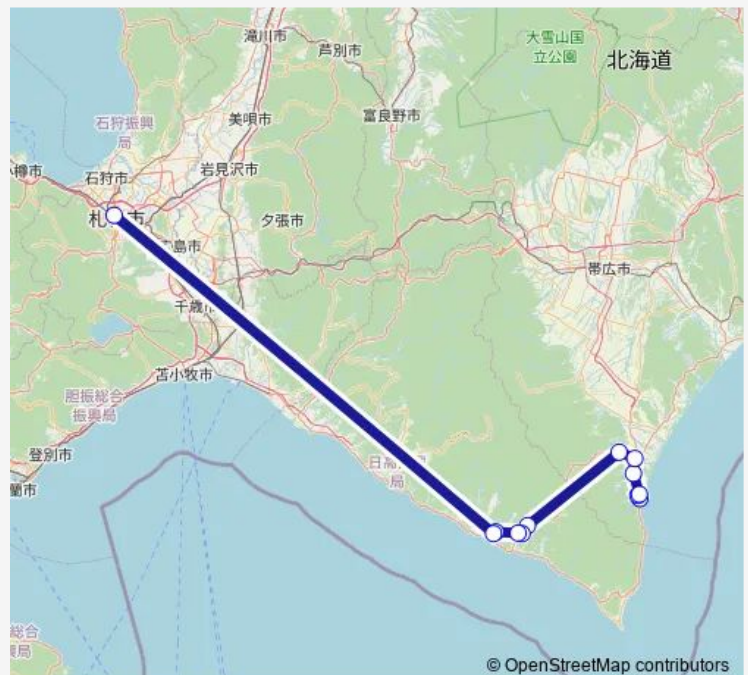

Route schedule

広尾六丁目 — 札幌駅前

Monday 06:35

Tuesday 06:35

Wednesday 06:35

Thursday 06:35

Friday 06:35

Saturday 06:35

Sunday 06:35

Route info

Direction: 広尾六丁目

Stops: 12

Trip Duration: 4 hour 45 min

Direction

札幌駅前 — 広尾六丁目

12 stops

Tuesday 15:40

Wednesday 15:40

Thursday 15:40

Friday 15:40

Saturday 15:40

Sunday 15:40

Route info

Direction: 札幌駅前