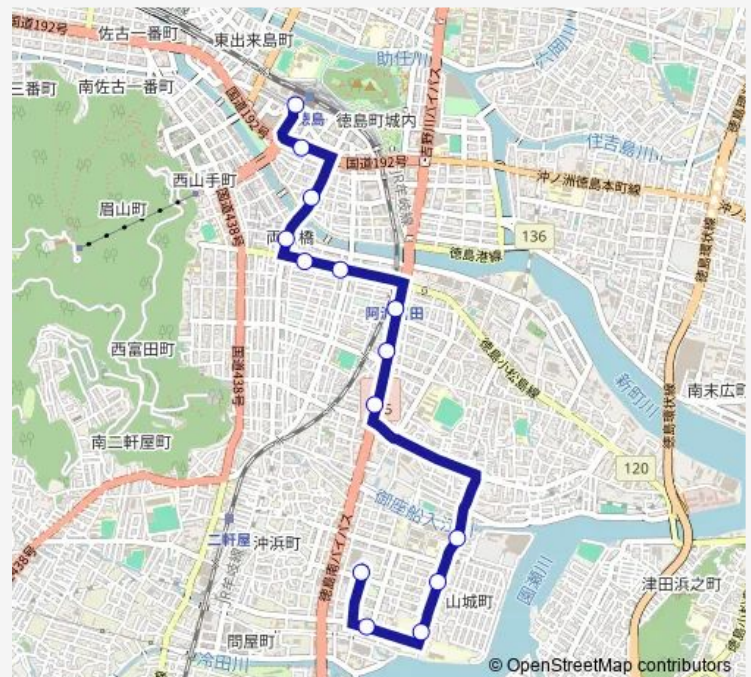

両国橋

両国本町商店街

八百屋町

徳島駅前 (降車専用)

Route schedule

ふれあい健康館 — 徳島駅前 (降車専用)

Monday 08:45

Tuesday 08:45

Wednesday 08:45

Thursday 08:45

Friday 08:45

Saturday —

Sunday —

Route info

Direction: ふれあい健康館

Stops: 14

Trip Duration: 0 hour 19 min

22 山城線

BusMaps

Direction

徳島駅前 — ふれあい健康館

13 stops

[Open route schedule](#)

徳島駅前

Wednesday 08:15

Thursday 08:15

Friday 08:15

Saturday —

Sunday —

Route info

Direction: 徳島駅前

Stops: 13