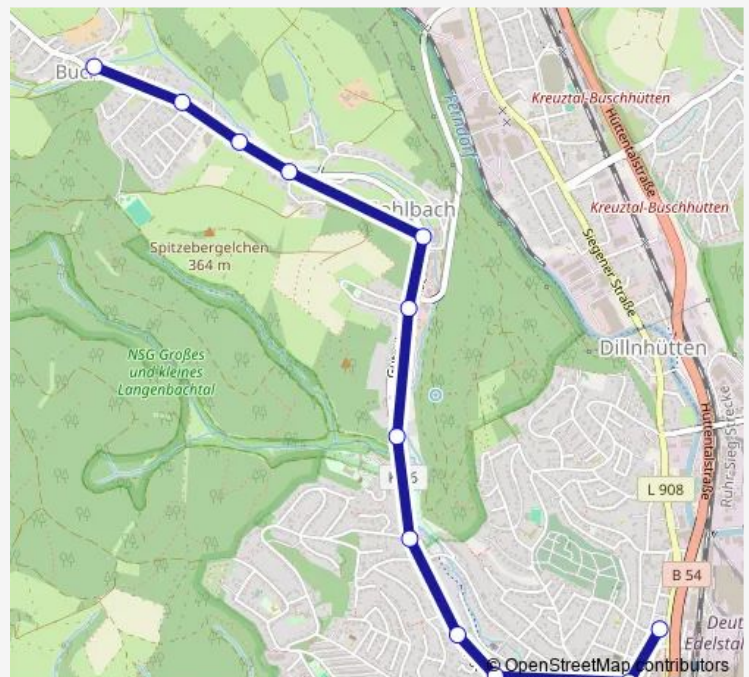

Buchen Zum Schulwald

Buchen Löschteich

Route schedule

Geisweid ZOB Bstg 3 — Buchen Löschteich

Monday 04:35-21:35

Tuesday 04:35-21:35

Wednesday —

Thursday —

Friday 04:35-21:35

Saturday 04:35-21:35

Sunday 07:35-21:35

Route info

Direction: Geisweid ZOB Bstg 3

Stops: 12

Trip Duration: 0 hour 11 min

■ C133 — Buchen - Sohlbach - Geisweid

Direction

Buchen Löschteich — Geisweid ZOB Bstg 1

12 stops

[Open route schedule](#)

Buchen Löschteich

Buchen Zum Schulwald

Sohlbach Feuerwehr Buchen

Sohlbach Kaisereiche

Sohlbach Deller

Sohlbach Ortsmitte

Geisweid Langenbachtal

Geisweid Freibad

Geisweid Friedlandstraße

Geisweid Lehmküle

Geisweid Markt

Geisweid ZOB Bstg 1