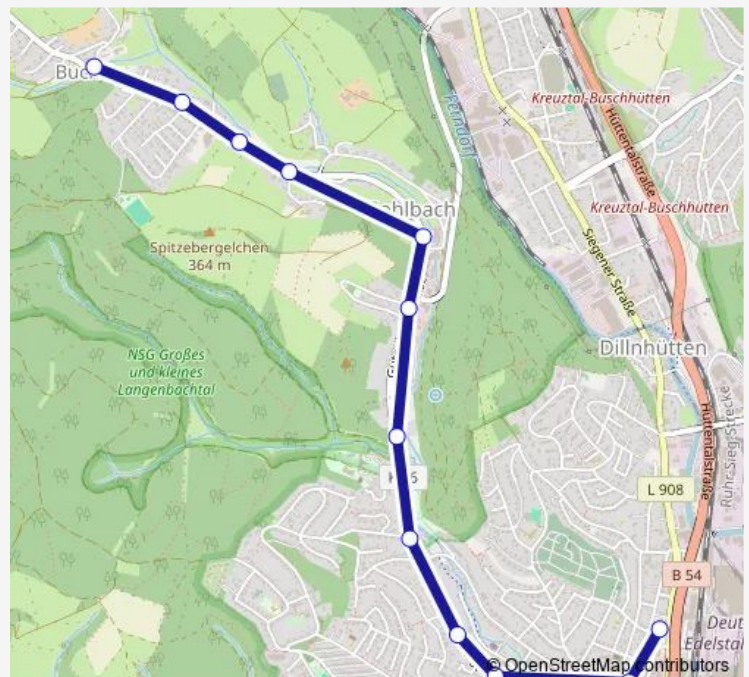

### Direction

Geisweid ZOB Bstg 3 — Buchen Löschteich

12 stops

[Open route schedule](#)

Geisweid ZOB Bstg 3

Geisweid Markt

Geisweid Lehmkuhle

Geisweid Friedlandstraße

Geisweid Freibad

Geisweid Langenbachtal

Sohlbach Ortsmitte

Sohlbach Deller

Sohlbach Kaisereiche

Sohlbach Feuerwehr Buchen

Buchen Zum Schulwald

Buchen Löschteich

### Route schedule

Geisweid ZOB Bstg 3 — Buchen Löschteich

Monday 04:35-21:35

Tuesday 04:35-21:35

Wednesday 04:35-21:35

Thursday 04:35-21:35

Friday 04:35-21:35

Saturday 04:35-21:35

### Route info

Direction: Geisweid ZOB Bstg 3

Stops: 12

Trip Duration: 0 hour 11 min

■ C133

BusMaps