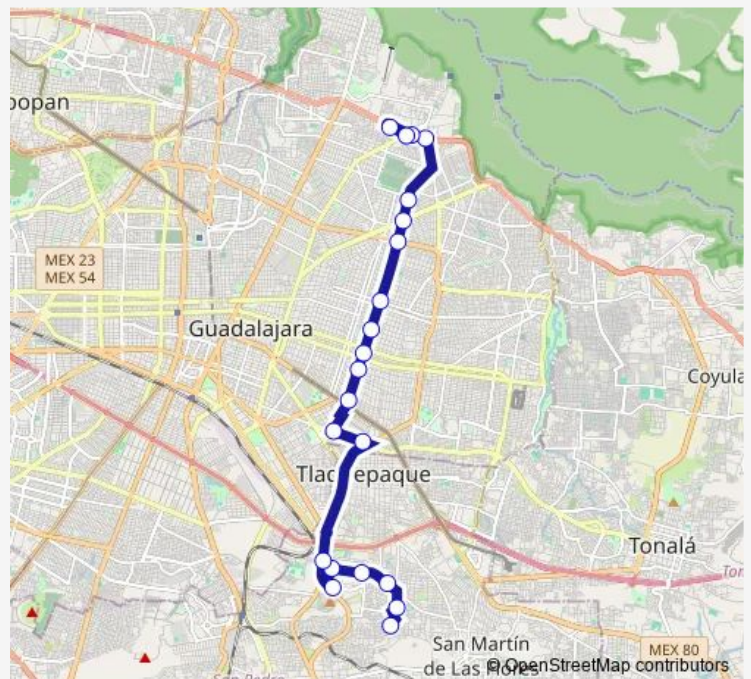

Batalla de Celaya

Avenida Patria

El Tapatio

Avenida Río Nilo

Avenida Río Nilo

Carlos Fuero - Lindavista

Carlos Fuero - Aldama

Genovevo Rivas - Álvaro Obregón

21 de Marzo

Route schedule

Francisco Villa — 21 de Marzo

Monday	03:30
Tuesday	03:30
Wednesday	03:30
Thursday	03:30
Friday	03:30
Saturday	03:30
Sunday	03:30

Route info

Direction: Francisco Villa

Stops: 21

Trip Duration: 0 hour 55 min

MP-A01 — Alimentadora Mi Macro Periférico A01

Direction

Periferico Oriente — Francisco Villa

23 stops

[Open route schedule](#)

Periferico Oriente

Luis Castillo Ledón

Zacarias Rubio González

Wednesday 03:30

Thursday 03:30

Friday 03:30

Saturday 03:30

Sunday 03:30

Route info

Direction: Periferico Oriente

Stops: 23