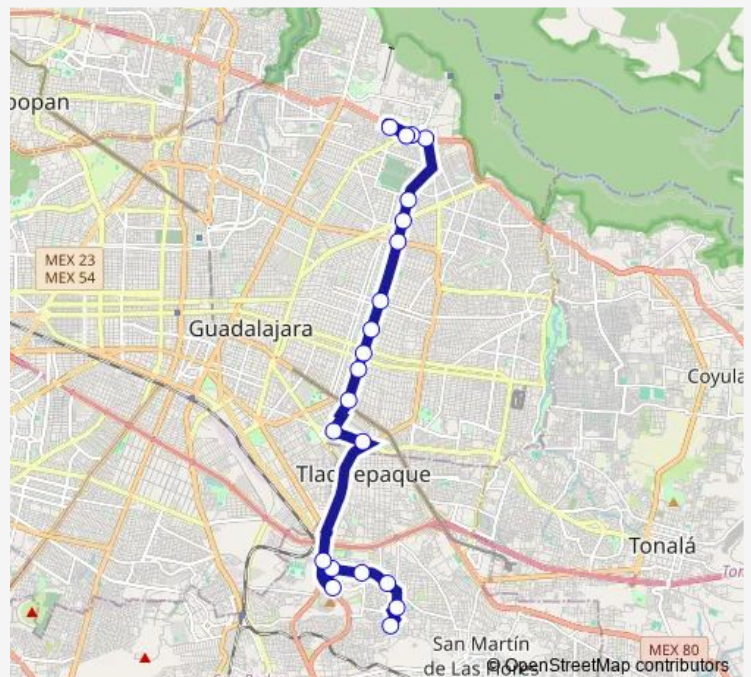

Batalla de Celaya

Avenida Patria

El Tapatio

Avenida Río Nilo

Avenida Río Nilo

Carlos Fuero - Lindavista

Carlos Fuero - Aldama

Genovevo Rivas - Álvaro Obregón

Saturday 03:30

Sunday 03:30

Route info

Direction: Francisco Villa

Stops: 21

Trip Duration: 0 hour 55 min

MP-A01 — Alimentadora Mi Macro Periférico A01

## Direction

Periferico Oriente — Francisco Villa

23 stops

[Open route schedule](#)

Periferico Oriente

Luis Castillo Ledón

Zacarias Rubio González

Genovevo - San Carlos

## Route schedule

Periferico Oriente — Francisco Villa

Monday 03:30

Tuesday 03:30

Wednesday 03:30

Thursday 03:30

Friday 03:30

Saturday 03:30