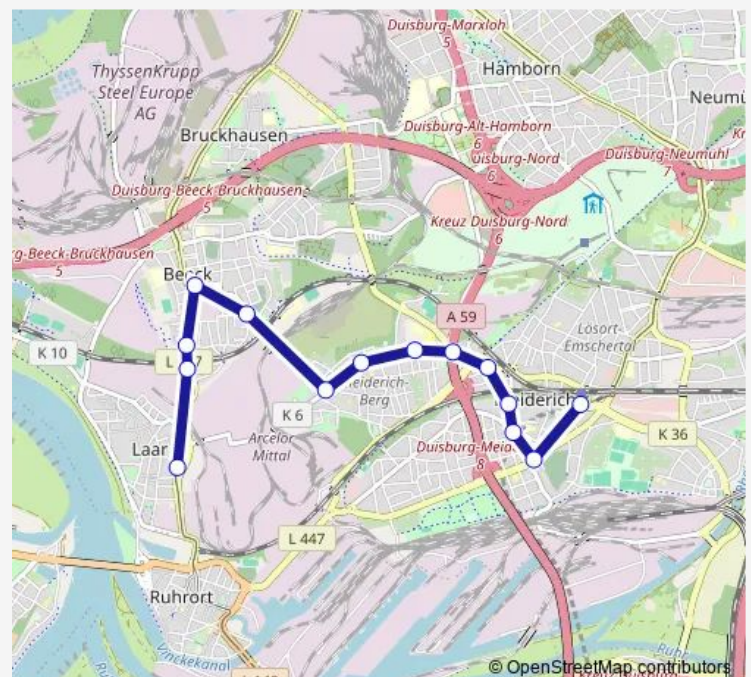

### Route schedule

DU-Landschaftspark Nord — Duisburg Scholtenhofstr.

Monday 07:22

Tuesday 07:22

Wednesday 07:22

Thursday 07:22

Friday 07:22

Saturday —

### Route info

Direction: DU-Landschaftspark Nord

Stops: 30

Trip Duration: 0 hour 45 min

917 E

BusMaps

Duisburg Honigstr.

Duisburg Nomericher Platz