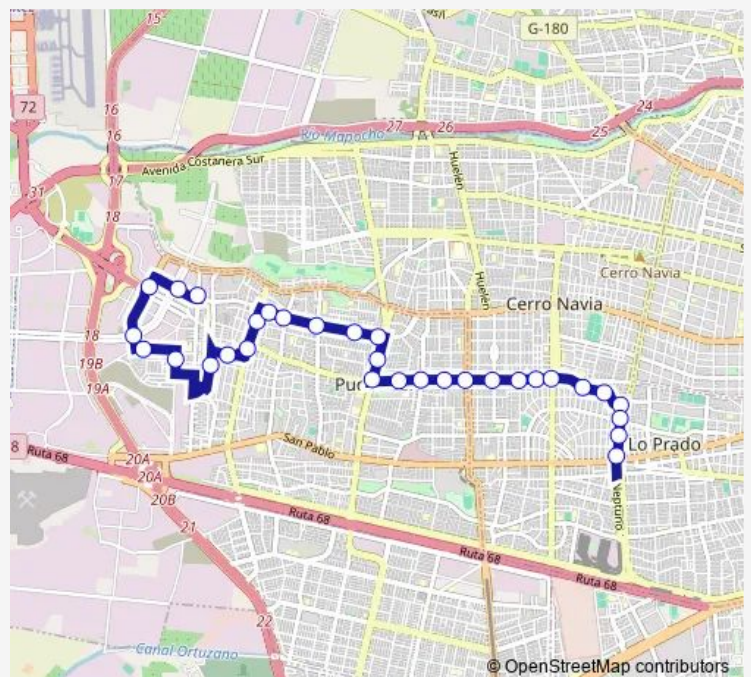

Bus J18 Enea - (M) San Pablo

[Go to website](#)

Direction

Pj1587-Parada 4 / (M) San Pablo — Pj1603-Río Itata / esq. Av. J. Guzmán Riesco

36 stops

[Open route schedule](#)

- Pj1587-Parada 4 / (M) San Pablo
- Pj1896-San Germán / esq. Av. San Pablo
- Pj559-Neptuno / esq. Yolanda
- Pj560-Neptuno / esq. Los Copihues
- Pj561-Neptuno / esq. Av. San Francisco
- Pj667-Av. San Francisco / esq. Los Pinos
- Pj668-Av. San Francisco / esq. Las Violetas
- Pj669-Av. San Francisco / esq. Raúl Silva H.
- Pj670-Av. San Francisco / esq. Los Plátanos
- Pj671-Av. San Francisco / esq. Mons. H. Campillo
- Pj672-Av. San Francisco / esq. Estados Unidos
- Pj673-Av. San Francisco / esq. Av. Teniente Cruz
- Pj674-Av. San Francisco / esq. Cnel. Luis Caamaño
- Pj675-Av. San Francisco / esq. Pillan
- Pj676-Av. San Francisco / esq. Gorbea
- Pj677-Parada 4 / Plaza de Pudahuel
- Pj322-Avenida La Estrella / esq. La Espuela
- Pj323-Avenida La Estrella / esq. Av. San Daniel
- Pj1070-Avenida San Daniel / esq. Taltal
- Pj1071-Avenida San Daniel / esq. Av. Santa Victoria
- Pj1072-Avenida San Daniel / esq. Federico Errázuriz

Route schedule

Pj1587-Parada 4 / (M) San Pablo — Pj1603-Río Itata / esq. Av. J. Guzmán Riesco

Monday	00:00
Tuesday	00:00
Wednesday	00:00
Thursday	00:00
Friday	00:00
Saturday	00:00
Sunday	00:00

Route info

Direction: Pj1587-Parada 4 / (M) San Pablo

Stops: 36

Trip Duration: 0 hour 36 min

J18 — Enea - (M) San Pablo

Pj1073-Avenida San Daniel / esq. Serrano

Pj201-Serrano / esq. Santa Marta

Pj1727-Serrano / esq. Santa Victoria

Route info

Direction: Pj818-Av.J.M.Guzmán Riesco / esq. Río Itata

Stops: 31

Trip Duration: 0 hour 28 min

Pj650-Av. San Francisco / esq. Avenida Las Torres

Pj651-Av. San Francisco / esq. Las Violetas

Pj652-Av. San Francisco / esq. Las Margaritas