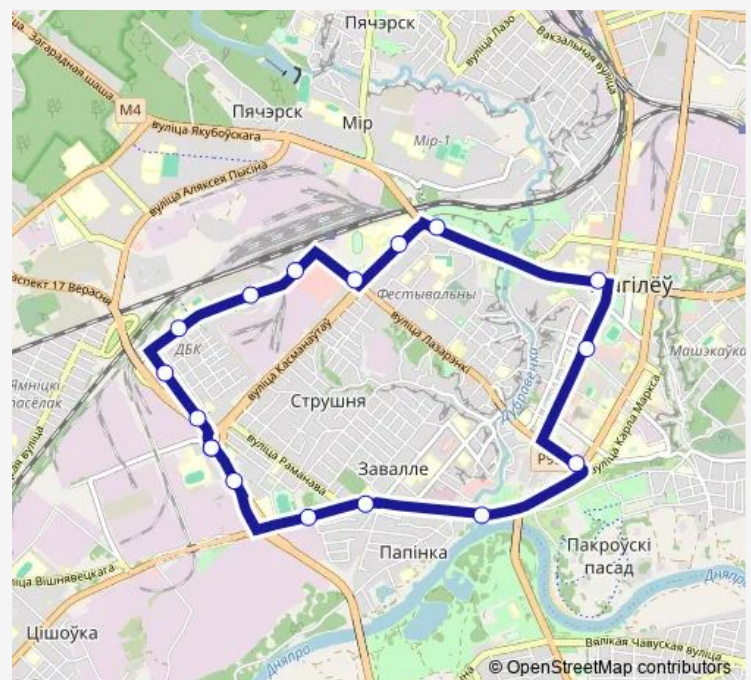

улица Лазаренко

станция Могилев-2

ОАО Могилевхлебпродукт

на объединение

Домостроительный комбинат

Заслонова

Профессиональный лицей № 5 / Кадетское училище

Route schedule

Sunday 06:30-19:30

Route info

Direction: Профессиональный лицей № 5 / Кадетское училище

Stops: 17

Trip Duration: 0 hour 30 min

6т Bus time schedules and route maps are available in an offline PDF at busmaps.com. Use the busmaps.com website to see live bus times, train schedule or subway schedule, and step-by-step directions for all public transit in Mahilyow