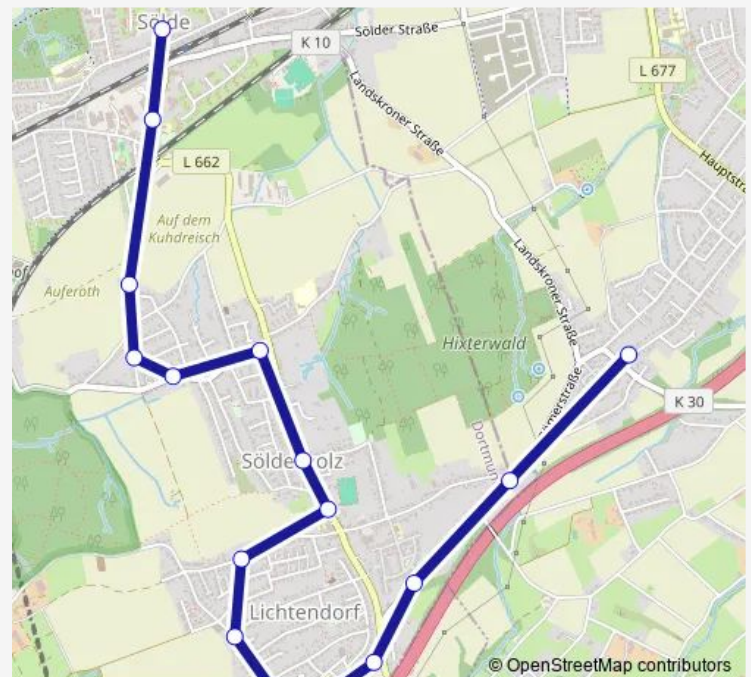

Dortmund Lichtendorf Schule

Dortmund Lambergstraße

Dortmund Eichholzstraße

Dortmund Sölderholz

Dortmund Resedastraße

Dortmund Bodieckstraße

Dortmund Gladiolenstraße

Dortmund Agavenstraße

### Route schedule

Holzwickede, Landskrone — Dortmund Sölde Bf

Monday 06:52-07:29

Tuesday 06:52-07:29

Wednesday 06:52-07:29

Thursday 06:52-07:29

Friday 06:52-07:29

Saturday —

### Route info

Direction: Holzwickede, Landskrone

Stops: 15

Trip Duration: 0 hour 16 min

■ E437 — Landskrone - Aplerbeck

BusMaps

## Route info

Direction: Dortmund Sölde Bf

Stops: 8

Trip Duration: 0 hour 8 min

**Direction**

Dortmund Primelstraße — Holzwickede, Schulzentrum

15 stops

[Open route schedule](#)