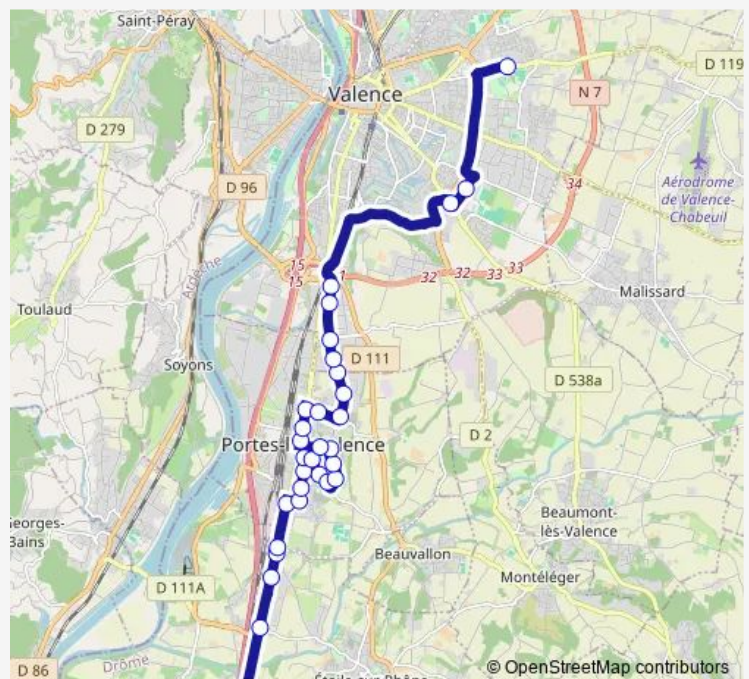

Doucet

Dormoy

Revel

Route schedule

LA Paillasse — Montesquieu

Monday	07:08
Tuesday	07:08
Wednesday	07:08
Thursday	07:08
Friday	07:08
Saturday	—
Sunday	—

Route info

Direction: LA Paillasse

Stops: 31

Trip Duration: 0 hour 49 min

122 — Ligne 120

BusMaps

Aureats

Margier

Brossolette

Cite DE L'Escalade

Mourettes

Jacquard

Pont DES Anglais

Laffemas

Valence Pole Briffaut Quai B

Montesquieu

Direction

Portes Leger — Valence Pole Briffaut Quai B

23 stops

[Open route schedule](#)

Portes Leger

Rameau

D'Orves

Louis D'Or

Debussy

Aloes