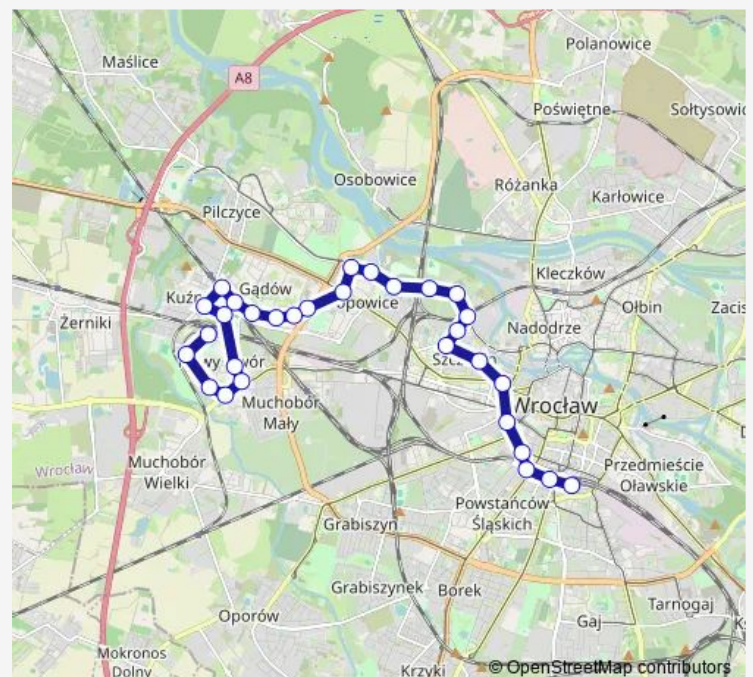

## Route schedule

Nowy Dwór (pętla) — Petruszewicza

Monday 23:19

Tuesday 23:19

Wednesday 23:19

Thursday 23:19

Friday 23:19

Saturday 23:19

## Route info

Direction: Nowy Dwór (pętla)

Stops: 31

Trip Duration: 0 hour 36 min

Szczepin

Inowrocławska

Pl. Solidarności

Pl. Jana Pawła II