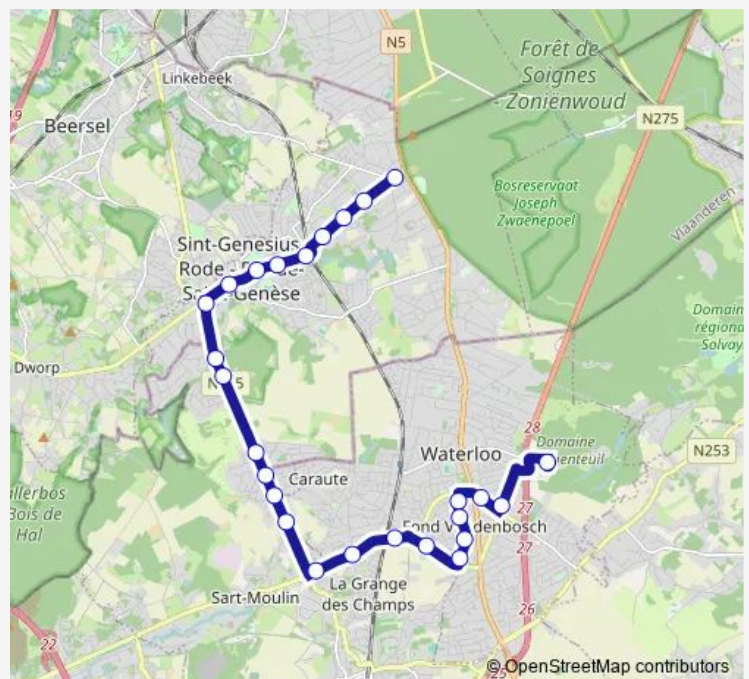

Sint-Genesius-Rode Fonteinstraat

Sint-Genesius-Rode Rollebaan

Sint-Genesius-Rode Termeulen

Route schedule

Waterloo Berlaymont — Sint-Genesius-Rode Zoniënwood

Monday 16:10

Tuesday 16:10

Wednesday 12:30

Thursday 16:10

Friday 16:10

Saturday —

Sunday —

Route info

Direction: Waterloo Berlaymont

Stops: 26

Trip Duration: 0 hour 36 min

122 — Rhode-St-Gen./St-Gen.-Rode - Waterloo (Berlaymont)

Sint-Genesius-Rode Station

Sint-Genesius-Rode Toeristenlaan

Sint-Genesius-Rode Sint-Annalaan

Sint-Genesius-Rode Boemenhof

Sint-Genesius-Rode Zoniënwood

Direction

Sint-Genesius-Rode Zoniënwood — Waterloo Berlaymont

26 stops

[Open route schedule](#)

Sint-Genesius-Rode Zoniënwood

Sint-Genesius-Rode Bloemenhof

Sint-Genesius-Rode Sint-Annalaan

Sint-Genesius-Rode Toeristenlaan