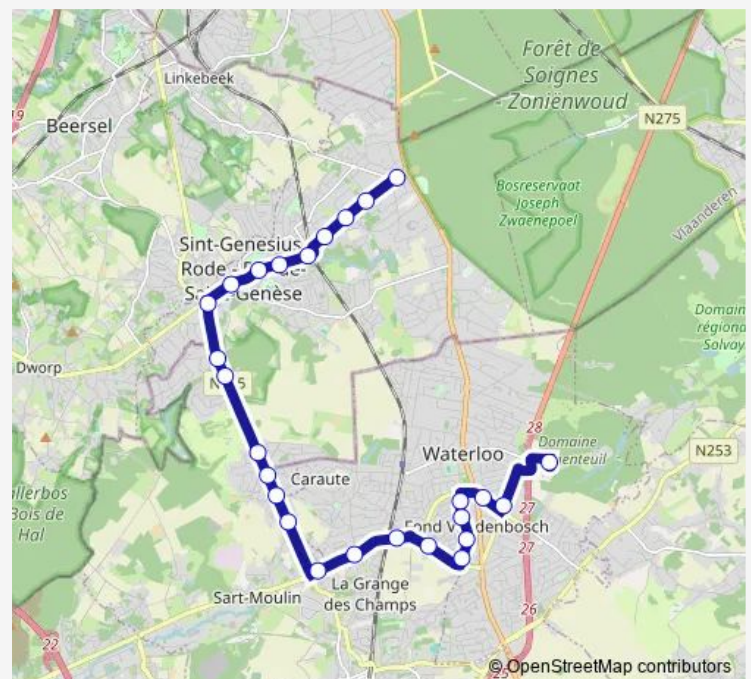

Sint-Genesius-Rode Fonteinstraat

Sint-Genesius-Rode Rollebaan

Sint-Genesius-Rode Termeulen

Route schedule

Waterloo Berlaymont — Sint-Genesius-Rode Zoniënwood

Monday 16:10

Tuesday 16:10

Wednesday 12:30

Thursday 16:10

Friday 16:10

Saturday —

Sunday —

Route info

Direction: Waterloo Berlaymont

Stops: 26

Trip Duration: 0 hour 36 min

122 — Rhode-St-Gen./St-Gen.-Rode - Waterloo (Berlaymont)

Sint-Genesius-Rode Station

Sint-Genesius-Rode Toeristenlaan

Sint-Genesius-Rode Sint-Annalaan

Sint-Genesius-Rode Boemenhof

Sint-Genesius-Rode Zoniënwood

Tuesday 07:48

Wednesday 07:48

Thursday 07:48

Friday 07:48

Saturday —

Sunday —

Route info

Direction: Sint-Genesius-Rode Zoniënwood