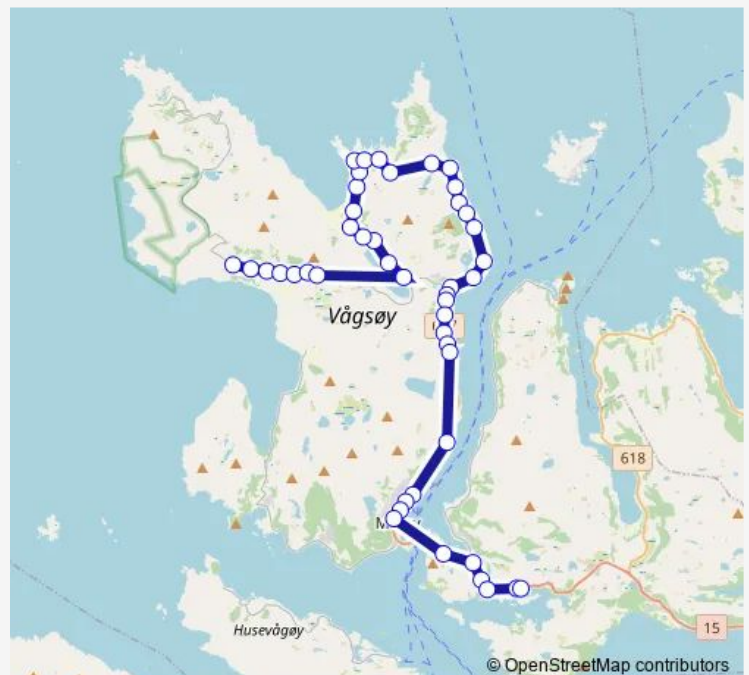

## Route schedule

Kvalheim Ytre snuplass — Måløy vgs.

Monday 09:00-15:00

Tuesday 09:00-15:00

Wednesday 09:00-15:00

Thursday 09:00-15:00

Friday 09:00-15:00

Saturday —

## Route info

Direction: Kvalheim Ytre snuplass

Stops: 45

Trip Duration: 0 hour 50 min

■ 122 — Kvalheim-Raudeberg-Måløy

**BusMaps**

Dal Vågsøy

Halsør nord