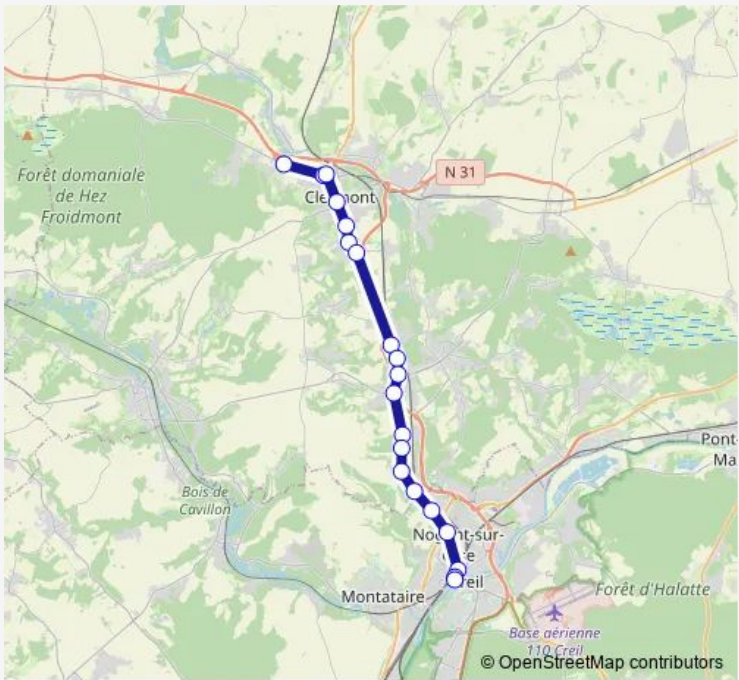

Bus 122 Scolaire de Clermont

[Go to website](#)

Direction
 Collège Privé Jeanne D'arc Agnetz — Gare Routière Creil D
 20 stops
[Open route schedule](#)

- Collège Privé Jeanne D'arc Agnetz
- Lycée Cassini A
- Lycée Cassini D
- Centre Clermont
- Croix de Creil Clermont
- Lycée Pro Roberval Breuil-LE-Vert
- Grand Air Breuil-LE-Vert
- Pierre Curie Rantigny
- Eglise Rantigny
- Relais de la Poste Rantigny
- Soutraine Kuom Cauffry
- Sailleville Aulnois Laigneville
- Rue des Cerisiers Laigneville
- Hotel de ville Laigneville
- Paul Eluard Laigneville
- Commanderie Nogent-SUR-Oise
- Branly Nogent-SUR-Oise
- Gare SnCF Creil
- Gare Routière Creil A
- Gare Routière Creil D

Route schedule
 Collège Privé Jeanne D'arc Agnetz — Gare Routière Creil D

Monday	16:30-18:00
Tuesday	16:30-18:00
Wednesday	12:40-18:00
Thursday	16:30-18:00
Friday	16:30-18:00
Saturday	—
Sunday	—

Route info
 Direction: Collège Privé Jeanne D'arc Agnetz
 Stops: 20
 Trip Duration: 0 hour 42 min

Direction

Relais de la Poste Rantigny — Collège Privé Jeanne D'arc Agnetz

8 stops

[Open route schedule](#)

Relais de la Poste Rantigny

Eglise Rantigny

Pierre Curie Rantigny

Grand Air Breuil-LE-Vert

Wednesday 07:40

Thursday 07:40

Friday 07:40

Saturday —

Sunday —

Route info

Direction: Relais de la Poste Rantigny

Stops: 8