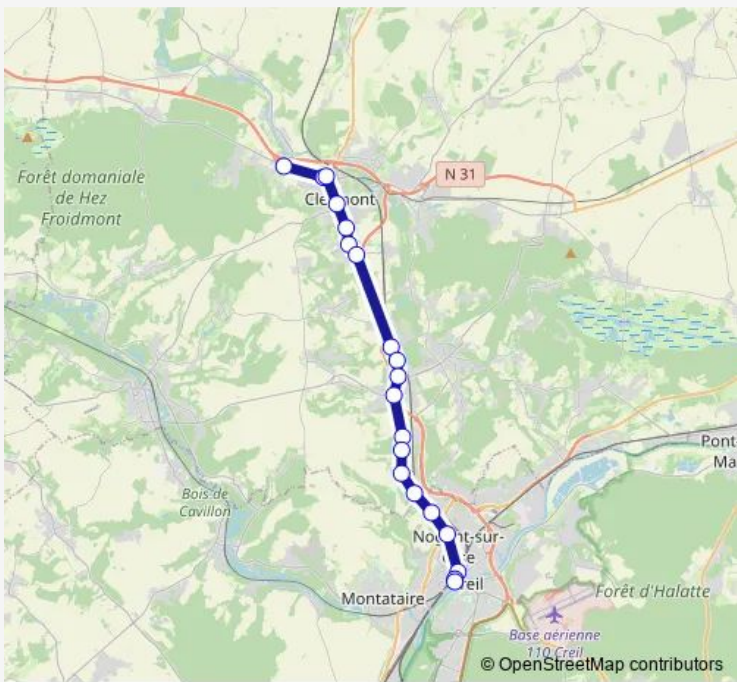

# Bus 122 Scolaire de Clermont

[Go to website](#)

**Direction**  
 Collège Privé Jeanne D'arc Agnetz — Gare Routière Creil D  
 20 stops  
[Open route schedule](#)

- Collège Privé Jeanne D'arc Agnetz
- Lycée Cassini A
- Lycée Cassini D
- Centre Clermont
- Croix de Creil Clermont
- Lycée Pro Roberval Breuil-LE-Vert
- Grand Air Breuil-LE-Vert
- Pierre Curie Rantigny
- Eglise Rantigny
- Relais de la Poste Rantigny
- Soutraine Kuom Cauffry
- Sailleville Aulnois Laigneville
- Rue des Cerisiers Laigneville
- Hotel de ville Laigneville
- Paul Eluard Laigneville
- Commanderie Nogent-SUR-Oise
- Branly Nogent-SUR-Oise
- Gare SnCF Creil
- Gare Routière Creil A
- Gare Routière Creil D

**Route schedule**  
 Collège Privé Jeanne D'arc Agnetz — Gare Routière Creil D

Monday	16:30-18:00
Tuesday	16:30-18:00
Wednesday	12:40-18:00
Thursday	16:30-18:00
Friday	16:30-18:00
Saturday	—
Sunday	—

**Route info**  
 Direction: Collège Privé Jeanne D'arc Agnetz  
 Stops: 20  
 Trip Duration: 0 hour 42 min

## Direction

Relais de la Poste Rantigny — Collège Privé Jeanne D'arc Agnetz

8 stops

[Open route schedule](#)

Relais de la Poste Rantigny

Eglise Rantigny

Pierre Curie Rantigny

Grand Air Breuil-LE-Vert

## Route info

Direction: Relais de la Poste Rantigny

Stops: 8

Trip Duration: 0 hour 20 min